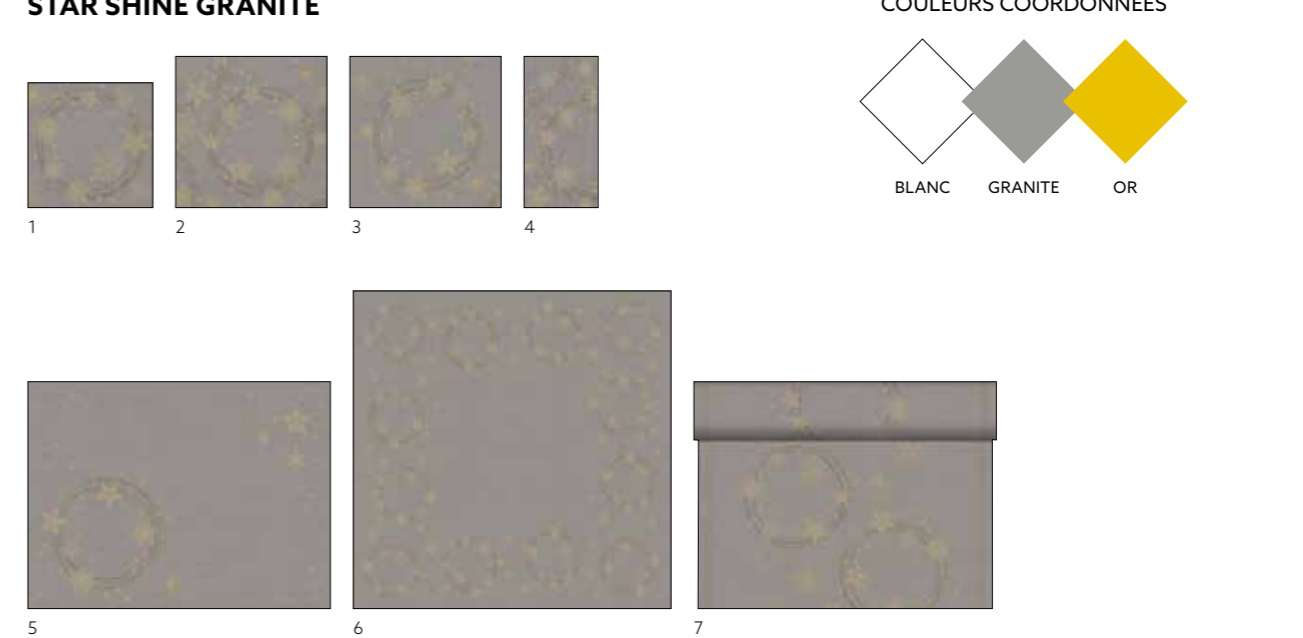

STAR SHINE GRANITE

COULEURS COORDONNÉES

N°	RÉF.	DÉSIGNATION	COND.			
1	200872	Serviette ouate, 3 plis, 33 x 33 cm	4 x 250			
2	200873	Serviette ouate, 3 plis, 40 x 40 cm	4 x 250			
3	200874	Serviette Dunisoft®, 40 x 40 cm	6 x 60			
4	204428	Serviette ouate, 3 plis, pliage en 1/8 Head, 40 x 40 cm	4 x 250			
5	200875	Set Dunicel®, 30 x 40 cm	5 x 100			
6	200876	Surnappe Dunicel®, 84 x 84 cm	5 x 20			
7	200877	Tête-à-tête Dunicel®, 0,4 x 24 m	4 x 1