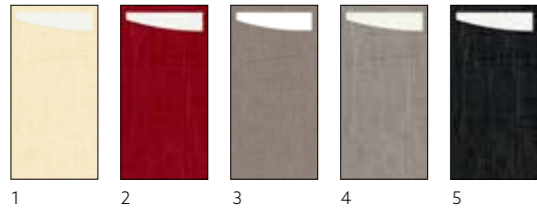

SACCHETTO® DUNISOFT®, 11,5 X 23 CM

N°	RÉF.	DÉSIGNATION	COND.			
1	171462	Crème, serviette blanche	4 x 60	•		
2	173681	Bordeaux, serviette blanche	4 x 60	•		
3	171464	Grège, serviette blanche	4 x 60	•		
4	173682	Gris, serviette blanche	4 x 60	•		
5	171460	Noir, serviette blanche	4 x 60	•