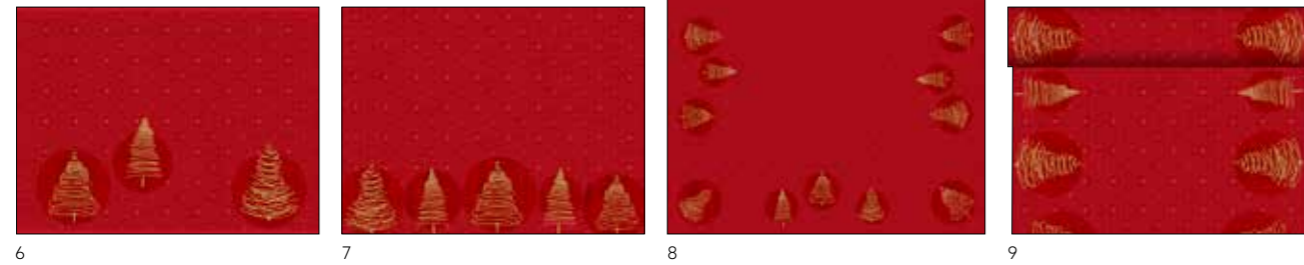

ELEGANT TREES