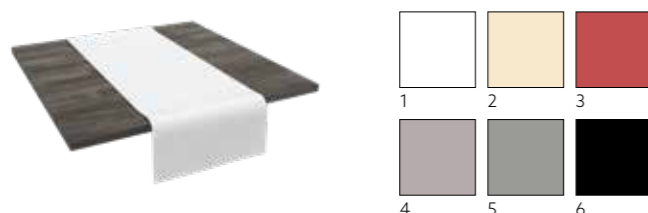

Tête-à-Tête

- Pré-découpé, hygiène impeccable
- Protège les tables, rapproche les clients
- Un choix judicieux pour des tables partiellement couvertes

TÊTE-À-TÊTE EVOLIN®, 0,41 X 24 M

N°	RÉF.	DÉSIGNATION	COND.	
1	166854	Blanc	4 x 1	•
2	166855	Crème	4 x 1	•
3	172533	Bordeaux	4 x 1	•
4	172534	Grège	4 x 1	•
5	166858	Granite	4 x 1	•
6	166856	Noir	4 x 1	•