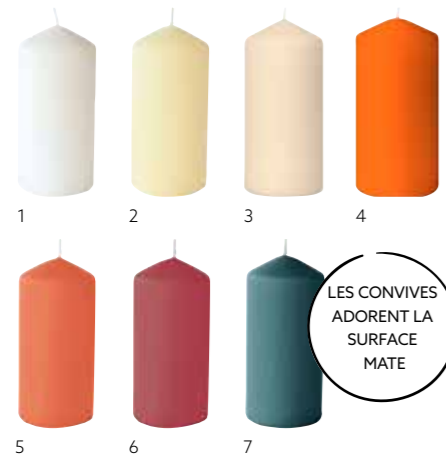

N°	RÉF.	DÉSIGNATION	COND.		
1	167757	Blanc, Ø 50 x 100 mm, 17 h	12 x 1	•	•
2	167759	Blanc, Ø 70 x 200 mm, 60 h	12 x 1	•	•

BOUGIES CYLINDRES MATES, Ø 70 X 150 MM

LES CONVIVÉS
ADORENT LA
SURFACE
MATE

- Durée de combustion de 50 h
- Jolie surface mate veloutée
- Qualité premium