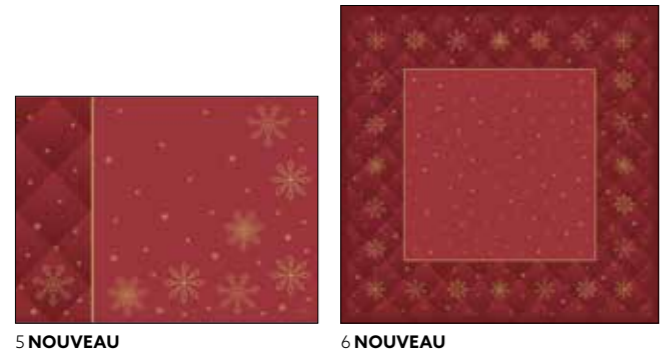

RHOMBUS BORDEAUX

Nouveau

COULEURS COORDONNÉES

N°	RÉF.	DÉSIGNATION	COND.			
1	208477	Serviette ouate, 3 plis, 33 x 33 cm	4 x 250			
2	208476	Serviette ouate, 3 plis, 33 x 33 cm	10 x 50			
3	208478	Serviette Bio Dunisoft®, 40 x 40 cm	6 x 60			
4	208482	Serviette Dunilin®, 48 x 48 cm	6 x 36			

N°	RÉF.	DÉSIGNATION	COND.			
5	208479	Set Bio Dunicel®, 30 x 40 cm	5 x 100			
6	208480	Surnappe Bio Dunicel®, 84 x 84 cm	5 x 20			
7	208481	Tête-à-tête Bio Dunicel®, 0,4 x 24 m	4 x 1			

RHOMBUS VERT

Nouveau

COULEURS COORDONNÉES

N°	RÉF.	DÉSIGNATION	COND.			
1	208471	Serviette ouate, 3 plis, 33 x 33 cm	4 x 250			
2	208472	Serviette Bio Dunisoft®, 40 x 40 cm	6 x 60			
3	208475	Set papier, 30 x 40 cm	4 x 250			

N°	RÉF.	DÉSIGNATION	COND.			
4	208473	Surnappe Bio Dunicel®, 84 x 84 cm	5 x 20			
5	208474	Tête-à-tête Bio Dunicel®, 0,4 x 24 m	4 x 1