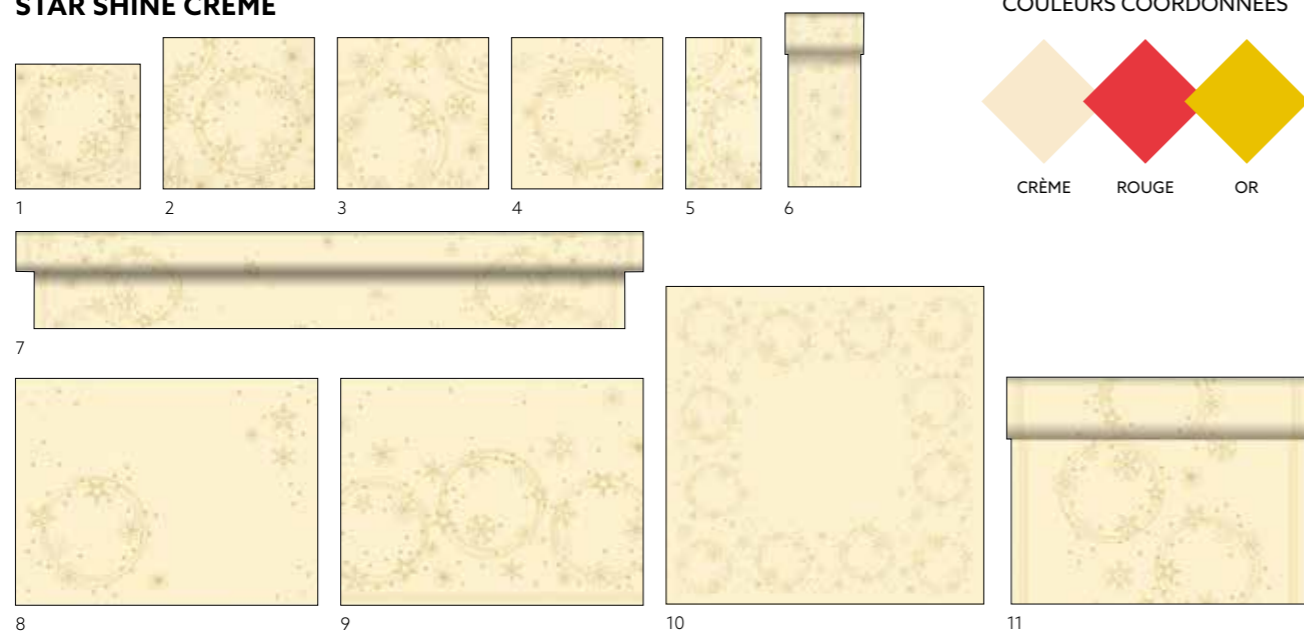

STAR SHINE CRÈME