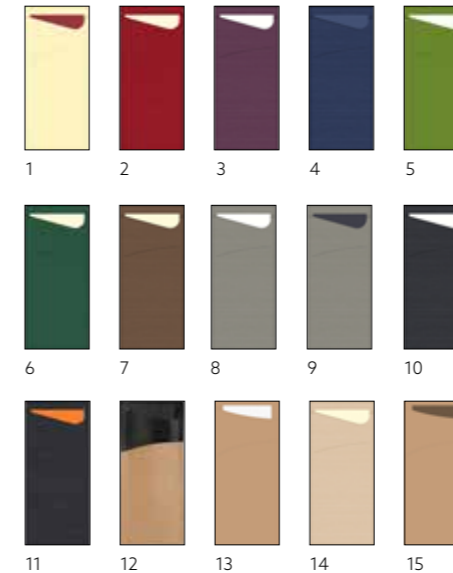

SACCHETTO® OUATE, 8,5 X 19 CM

N°	RÉF.	DÉSIGNATION	COND.			
1	450056	Crème, serviette bordeaux	5 x 100	•		
2	450057	Bordeaux, serviette crème	5 x 100	•		
3	165593	Prune, serviette blanche	5 x 100	•		
4	450055	Bleu foncé, serviette bleu foncé	5 x 100	•		
5	186954	Vert feuille, serviette blanche	5 x 100	•		
6	450054	Vert foncé, serviette crème	5 x 100	•		
7	151849	Chestnut, serviette crème	5 x 100	•		
8	156950	Granite, serviette blanche	5 x 100	•		
9	161087	Granite, serviette noire	5 x 100	•		
10	151853	Noir, serviette blanche	5 x 100	•		
11	178643	Noir, serviette Sun Orange	5 x 100	•		
12	176893	Marron éco/Noir, serviette noire	4 x 100	•		
13	165592	Marron éco, serviette blanche	4 x 100	•		
14	450050	Nature, serviette crème	5 x 100	•		
15	178644	Marron éco, serviette noisette	4 x 100	•		

RINCE-DOIGTS COMPOSTABLES

N°	RÉF.	DÉSIGNATION	COND.			
1	186992	Lingette nettoyante, 6 x 13 cm	2 x 250	•		
2	186993	Lingette nettoyante, 5 x 7 cm	1 x 1000	•