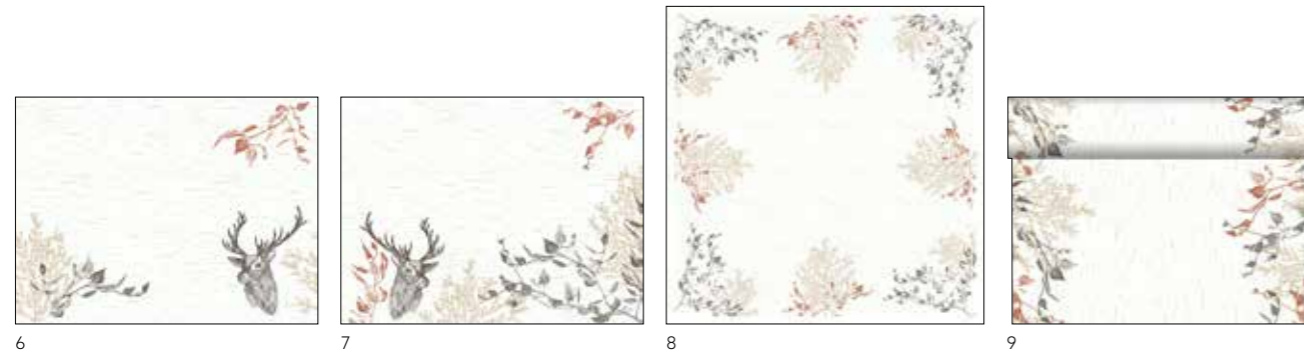

WOOD & DEER