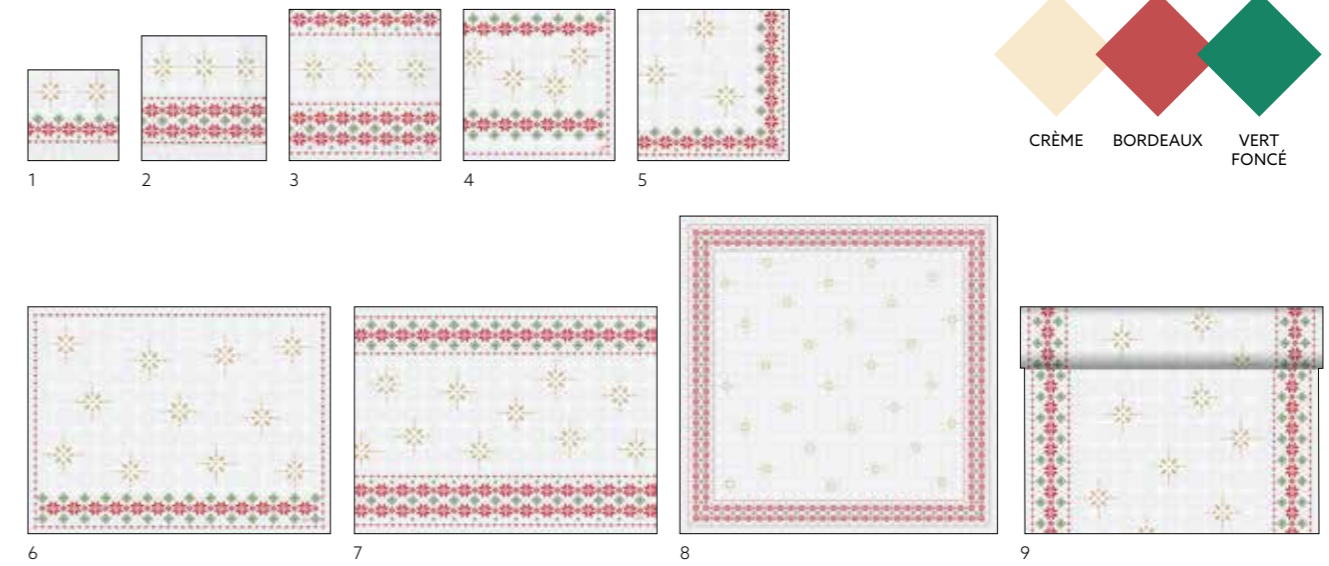

TRADITION

COULEURS COORDONNÉES

N°	RÉF.	DÉSIGNATION	COND.
1	200801	Serviette ouate, 3 plis, 24 x 24 cm	20 x 50
2	200802	Serviette ouate, 3 plis, 33 x 33 cm	10 x 50
	200803	Serviette ouate, 3 plis, 33 x 33 cm	4 x 250
3	200805	Serviette ouate, 3 plis, 40 x 40 cm	4 x 250
4	200807	Serviette ouate 4 plis, 40 x 40 cm	6 x 50
5	200809	Serviette Dunisoft®, 40 x 40 cm	6 x 60

N°	RÉF.	DÉSIGNATION	COND.
6	200804	Set Dunichel®, 30 x 40 cm	5 x 100
7	200806	Set papier, 30 x 40 cm	4 x 250
8	200808	Surnappe Dunichel®, 84 x 84 cm	5 x 20
	200810	Surnappe Dunichel®, 84 x 84 cm	1 x 100
9	200811	Tête-à-tête Dunichel®, 0,4 x 24 m	4 x 1