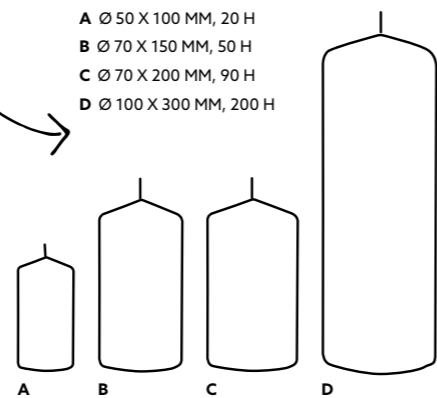

BOUGIE CYLINDRE, Ø 100 X 300 MM, 200 H

Jusqu'à 200 heures d'effet cosy

- A Ø 50 X 100 MM, 20 H
- B Ø 70 X 150 MM, 50 H
- C Ø 70 X 200 MM, 90 H
- D Ø 100 X 300 MM, 200 H