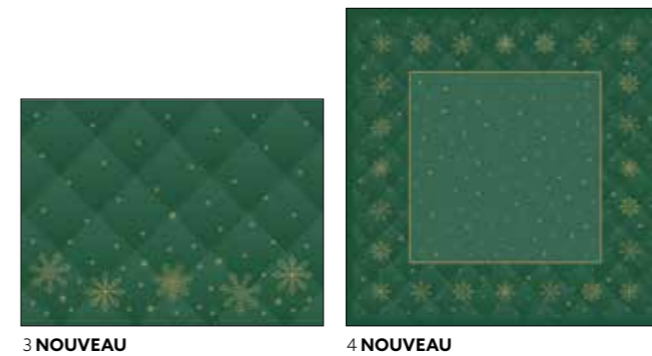

RHOMBUS VERT

Nouveau

COULEURS COORDONNÉES

N°	RÉF.	DÉSIGNATION	COND.			
1	208471	Serviette ouate, 3 plis, 33 x 33 cm	4 x 250			
2	208472	Serviette Bio Dunisoft®, 40 x 40 cm	6 x 60			
3	208475	Set papier, 30 x 40 cm	4 x 250			

N°	RÉF.	DÉSIGNATION	COND.			
4	208473	Surnappe Bio Dunicel®, 84 x 84 cm	5 x 20			
5	208474	Tête-à-tête Bio Dunicel®, 0,4 x 24 m	4 x 1