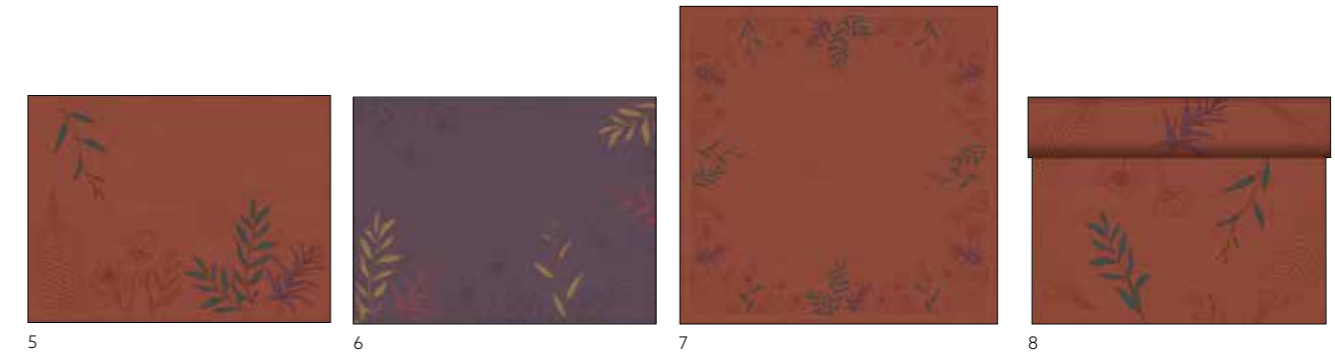

SOFT NATURE