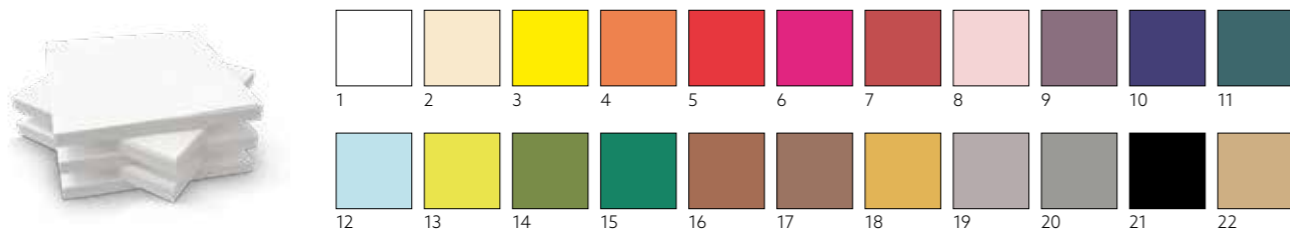

Bio Dunisoft®

- Toucher premium très doux
- Fabriqué à partir de matériaux renouvelables et sans ressources fossiles
- Jusqu'à 20 % d'émissions de CO₂ en moins par rapport à Dunisoft®
- Liant sans plastique - OK Compost HOME

BIO DUNISOFT, 40 X 40 CM

N°	RÉF.	DÉSIGNATION	COND.	FSC	OK Compost	TUV
1	198589	Blanc, emballage papier cristal	6 x 60	•	•	•
	201361	Blanc	6 x 60	•	•	•
2	200896	Crème	6 x 60	•	•	•
3	200897	Jaune	6 x 60	•	•	•
4	200890	Sun orange	6 x 60	•	•	•
5	200898	Rouge	6 x 60	•	•	•
6	201153	Fuchsia	6 x 60	•	•	•
7	200895	Bordeaux	6 x 60	•	•	•
8	201155	Rose tendre	6 x 60	•	•	•
9	200908	Prune	6 x 60	•	•	•
10	200894	Bleu foncé	6 x 60	•	•	•
11	201156	Bleu océan	6 x 60	•	•	•
12	201154	Menthe bleue	6 x 60	•	•	•
13	200907	Kiwi	6 x 60	•	•	•
14	201157	Vert feuille	6 x 60	•	•	•
15	200893	Vert foncé	6 x 60	•	•	•
16	200891	Earth terra	6 x 60	•	•	•
17	202891	Noisette	6 x 60	•	•	•
18	202892	Miel	6 x 60	•	•	•
19	200936	Grège	6 x 60	•	•	•
20	198590	Granite, emballage papier cristal	6 x 60	•	•	•
	201363	Granite	6 x 60	•	•	•
21	200899	Noir	6 x 60	•	•	•
22	198591	Marron éco, emballage papier cristal	6 x 60	•	•	•
	201362	Marron éco	6 x 60	•	•	•