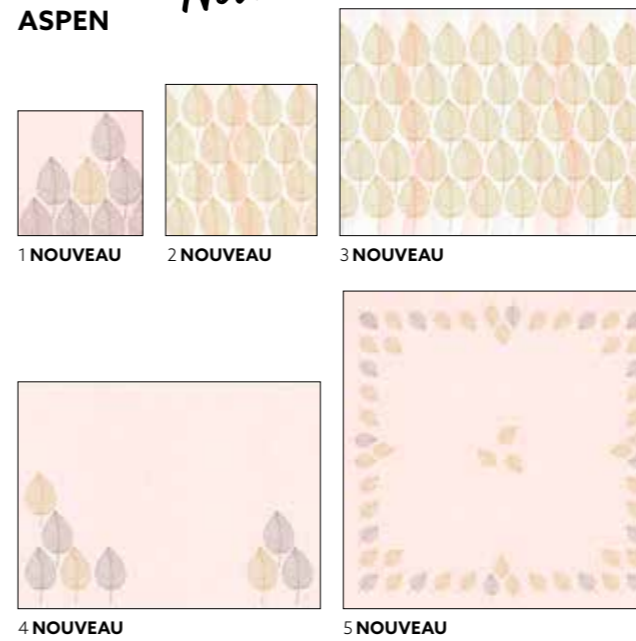

ASPEN Nouveau

N°	RÉF.	DÉSIGNATION	COND.	FSC	RECYCLED	COMPOSTABLE	N°	RÉF.	DÉSIGNATION	COND.	FSC	RECYCLED	COMPOSTABLE
1	208438	Serviette ouate, 3 plis, 33 x 33 cm	10 x 50	•	•	•	4	208437	Set Bio Dunicel®, 30 x 40 cm	5 x 100	•	•	•
	208439	Serviette ouate, 3 plis, 33 x 33 cm	4 x 250	•	•	•	5	208434	Surnappe Bio Dunicel®, 84 x 84 cm	5 x 20	•	•	•
2	208433	Serviette Bio Dunisoft®, 40 x 40 cm	6 x 60	•	•	•	6	208435	Tête-à-tête Bio Dunicel®, 0,4 x 24 m	4 x 1	•	•	•
3	208436	Set papier, 30 x 40 cm	4 x 250	•	•	•