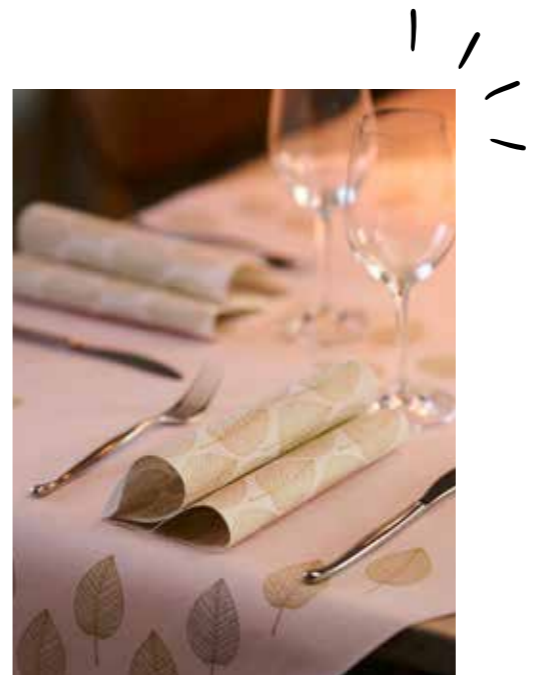

SAY YES

ASPEN Nouveau

N°	RÉF.	DÉSIGNATION	COND.	FSC	RECYCLED	COMPOSTABLE	N°	RÉF.	DÉSIGNATION	COND.	FSC	RECYCLED	COMPOSTABLE
1	208438	Serviette ouate, 3 plis, 33 x 33 cm	10 x 50	•	•	•	4	208437	Set Bio Dunicel®, 30 x 40 cm	5 x 100	•	•	•
	208439	Serviette ouate, 3 plis, 33 x 33 cm	4 x 250	•	•	•	5	208434	Surnappe Bio Dunicel®, 84 x 84 cm	5 x 20	•	•	•
2	208433	Serviette Bio Dunisoft®, 40 x 40 cm	6 x 60	•	•	•	6	208435	Tête-à-tête Bio Dunicel®, 0,4 x 24 m	4 x 1	•	•	•
3	208436	Set papier, 30 x 40 cm	4 x 250	•	•	•