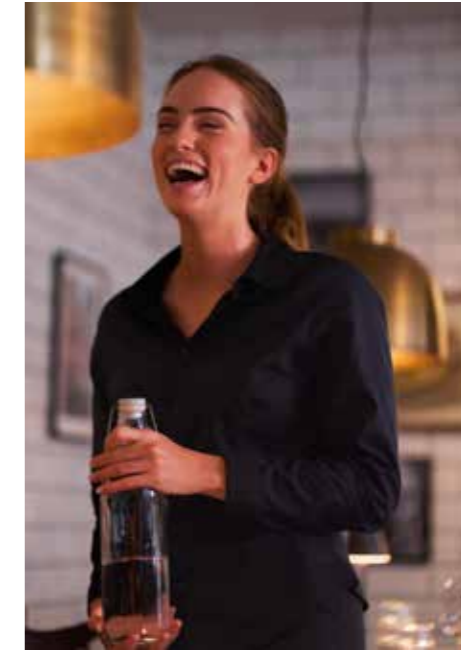

SACCHETTO® DUNISOFT®, 11,5 X 23 CM

N°	RÉF.	DÉSIGNATION	COND.			
1	171462	Crème, serviette blanche	4 x 60	•		
2	173681	Bordeaux, serviette blanche	4 x 60	•		
3	171464	Grège, serviette blanche	4 x 60	•		
4	173682	Gris, serviette blanche	4 x 60	•		
5	171460	Noir, serviette blanche	4 x 60	•		

SACCHETTO® SLIM DUNISOFT®, 7 X 23 CM

N°	RÉF.	DÉSIGNATION	COND.			
1	161701	Blanc, serviette blanche	4 x 60	•		
2	161702	Crème, serviette blanche	4 x 60	•		
3	161340	Rouge, serviette blanche	4 x 60	•		
4	161339	Noir, serviette blanche	4 x 60	•		

SACCHETTO® OUATE XL, 24 X 8,5 CM

N°	RÉF.	DÉSIGNATION	COND.			
1	195625	Marron éco, serviette blanche	1 x 350	•		

SACCHETTO® OUATE AVEC COUVERTS, 19 X 8,5 CM

N°	RÉF.	DÉSIGNATION	COND.			
1	195892	Marron éco, serviette blanche et couverts en bois	4 x 50	•		

SACCHETTO® OUATE SCHELLABLE, 25 X 8,5 CM

N°	RÉF.	DÉSIGNATION	COND.			
1	195620	Bordeaux, serviette blanche	5 x 100	•		
2	195622	Noir, serviette blanche	1 x 350	•		
3	195621	Marron éco, serviette blanche	5 x 100	•		

SACCHETTO® OUATE, 8,5 X 19 CM

N°	RÉF.	DÉSIGNATION	COND.			
1	170868	Wood, serviette blanche	5 x 100	•		
2	187069	Leaf, serviette blanche	5 x 100	•		

SACCHETTO® OUATE, 8,5 X 19 CM

N°	RÉF.	DÉSIGNATION	COND.			
1	450056	Crème, serviette bordeaux	5 x 100	•		
2	450057	Bordeaux, serviette crème	5 x 100	•		
3	165593	Prune, serviette blanche	5 x 100	•		
4	450055	Bleu foncé, serviette bleu foncé	5 x 100	•		
5	186954	Vert feuille, serviette blanche	5 x 100	•		
6	450054	Vert foncé, serviette crème	5 x 100	•		
7	151849	Chestnut, serviette crème	5 x 100	•		
8	156950	Granite, serviette blanche	5 x 100	•		
9	161087	Granite, serviette noire	5 x 100	•		
10	151853	Noir, serviette blanche	5 x 100	•		
11	178643	Noir, serviette Sun Orange	5 x 100	•		
12	176893	Marron éco/Noir, serviette noire	4 x 100	•		
13	165592	Marron éco, serviette blanche	4 x 100	•		
14	450050	Nature, serviette crème	5 x 100	•		
15	178644	Marron éco, serviette noisette	4 x 100	•