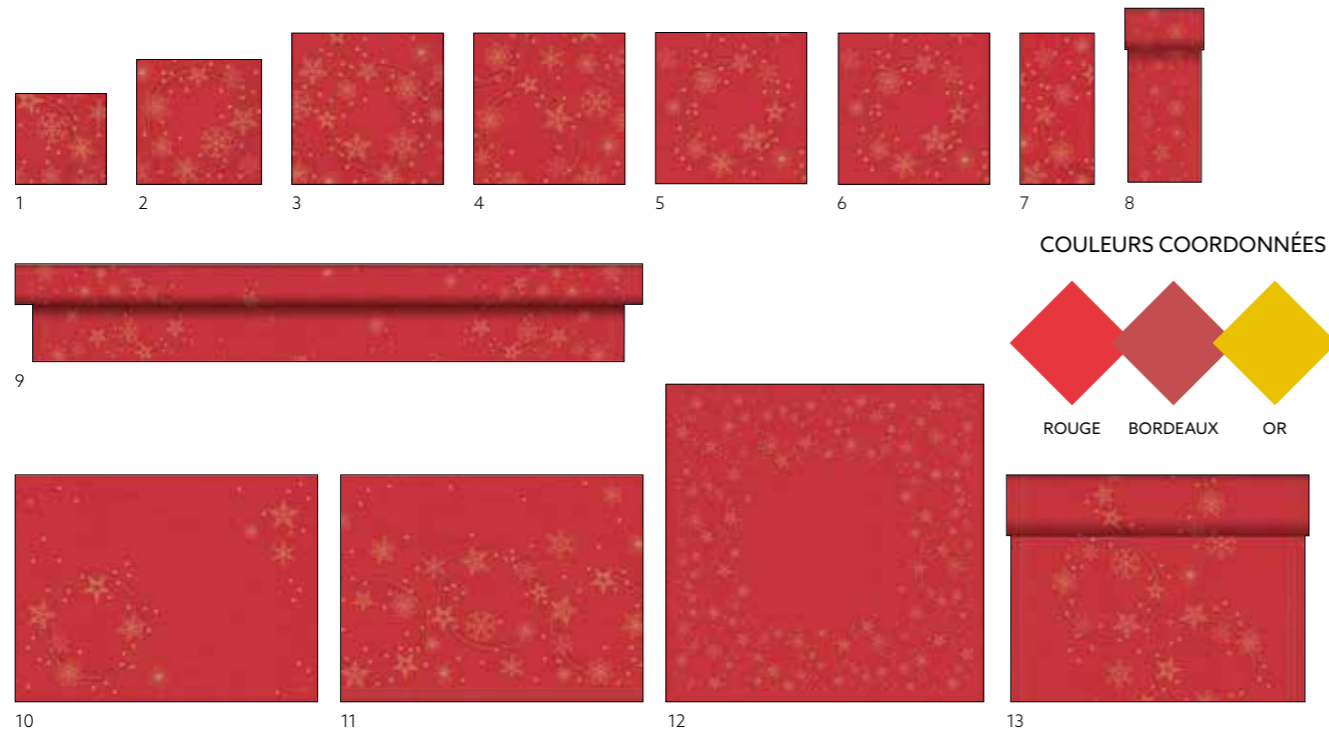

STAR SHINE ROUGE

N°	RÉF.	DÉSIGNATION	COND.
1	200854	Serviette ouate, 3 plis, 24 x 24 cm	20 x 50
	201109	Serviette ouate, 3 plis, 24 x 24 cm	8 x 250
2	200855	Serviette ouate, 3 plis, 33 x 33 cm	10 x 50
	200856	Serviette ouate, 3 plis, 33 x 33 cm	4 x 250
3	200859	Serviette ouate, 3 plis, 40 x 40 cm	4 x 250
4	200863	Serviette ouate 4 plis, 40 x 40 cm	6 x 50
5	200868	Serviette Dunisoft®, 40 x 40 cm	6 x 60
6	200869	Serviette Dunilin®, 40 x 40 cm	5 x 45
7	204426	Serviette ouate, 3 plis, pliage en 8 Head, 40 x 40 cm	4 x 250
8	200857	Chemin de table Dunichel®, 0,15 x 20 m	6 x 1

N°	RÉF.	DÉSIGNATION	COND.
9	200862	Rouleau Dunichel®, 1,18 x 25 m	2 x 1
	200861	Rouleau Dunichel®, 1,18 x 10 m	6 x 1
10	200858	Set Dunichel®, 30 x 40 cm	5 x 100
11	200860	Set papier, 30 x 40 cm	4 x 250
12	200865	Surnappe Dunisilk®, 84 x 84 cm	5 x 20
	200867	Surnappe Dunichel®, 84 x 84 cm	5 x 20
	200870	Surnappe Dunichel®, 84 x 84 cm	1 x 100
13	200871	Tête-à-tête Dunichel®, 0,4 x 24 m	4 x 1