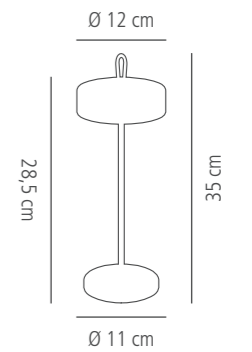

17003
whisper white