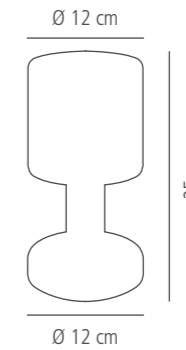

17006
white