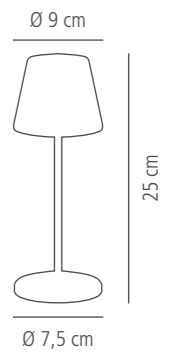

✓
möbelschonende Unterseite
furniture-friendly underside

17025
whisper white

17026
black

17027
gold

Tischleuchte
table lamp
lámpara de mesa
lampe de table

inklusive Ladestation, USB Ladekabel (ohne Netzteil), Fernbedienung inklusive Batterie
charging station included, USB charging cable (without mains adapter), remote control including battery
con estación de carga, cable de carga USB (sin adaptador de red), mando a distancia inclusivo batería
avec station de charge, câble de charge USB (sans bloc d'alimentation), télécommande avec batterie