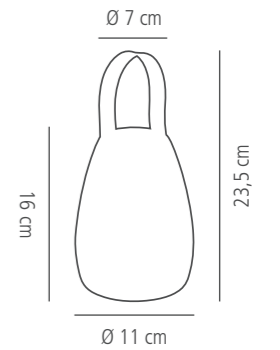

17006
white