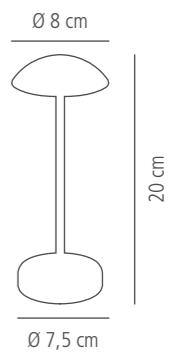

✓
möbelschonende Unterseite
furniture-friendly underside

17035
whisper white

17036
black

17037
gold

Tischleuchte
table lamp
lámpara de mesa
lampe de table

inklusive Ladestation, USB Ladekabel (ohne Netzteil), Fernbedienung inklusive Batterie
charging station included, USB charging cable (without mains adapter), remote control including battery
con estación de carga, cable de carga USB (sin adaptador de red), mando a distancia inclusivo batería
avec station de charge, câble de charge USB (sans bloc d'alimentation), télécommande avec batterie