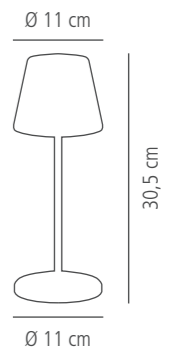

✓
möbelschonende Unterseite
furniture-friendly underside

17008
gold

17009
rust

17010
copper

Tischleuchte
table lamp
lámpara de mesa
lampe de table

inklusive Ladestation, USB Ladekabel (ohne Netzteil), Fernbedienung inklusive Batterie
charging station included, USB charging cable (without mains adapter), remote control including battery
con estación de carga, cable de carga USB (sin adaptador de red), mando a distancia inclusivo batería
avec station de charge, câble de charge USB (sans bloc d'alimentation), télécommande avec batterie