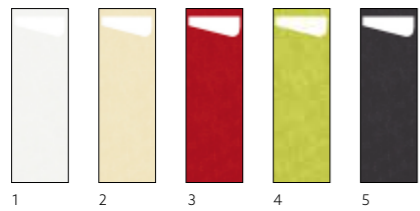

SACCHETTO® SLIM DUNISOFT®, 7 X 23 CM

N°	RÉF.	DÉSIGNATION	COND.			
1	161701	Blanc, serviette blanche	4 x 60	•		
2	161702	Crème, serviette blanche	4 x 60	•		
3	161340	Rouge, serviette blanche	4 x 60	•		

N°	RÉF.	DÉSIGNATION	COND.			
4	161341	Kiwi, serviette blanche	4 x 60	•		
5	161339	Noir, serviette blanche	4 x 60	•