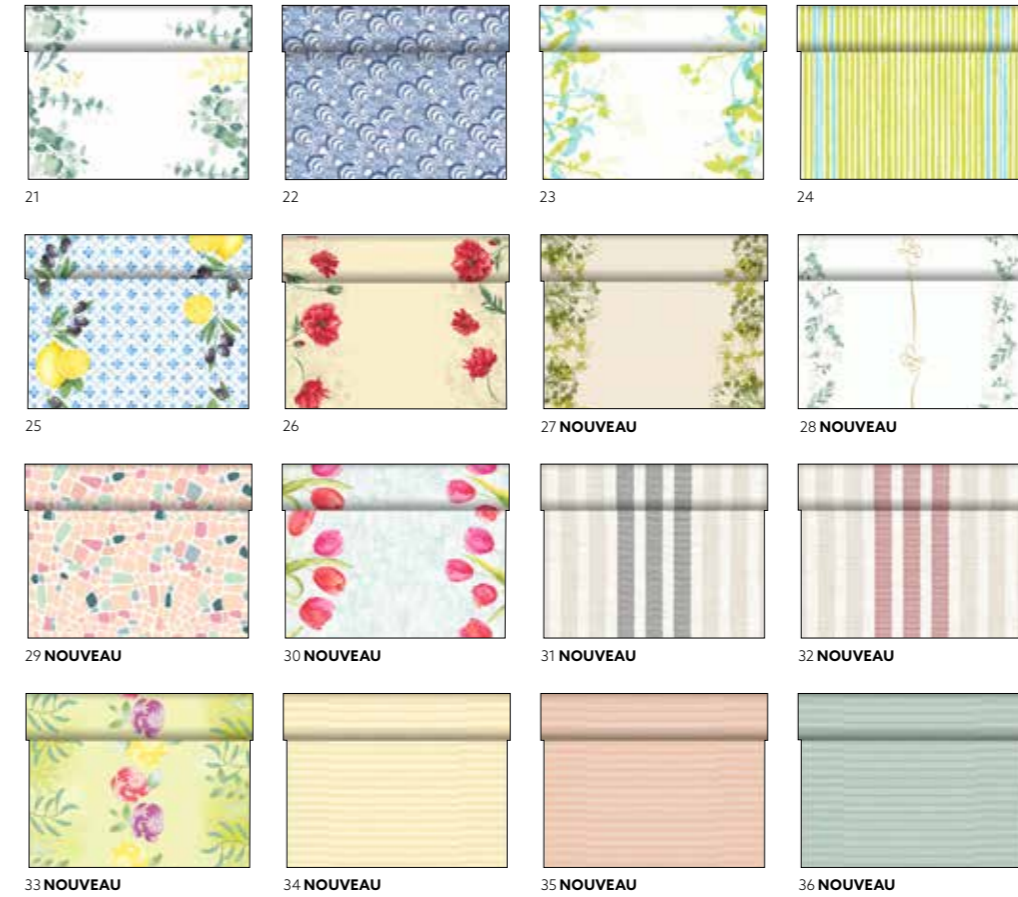

N°	RÉF.	DÉSIGNATION	COND.		N°	RÉF.	DÉSIGNATION	COND.	
21	202583	Spire	4 x 1	•	29	206390	Ocean Pebbles	4 x 1	•
22	202538	Tide	4 x 1	•	30	206389	Painted Tulips	4 x 1	•
23	202562	Elise	4 x 1	•	31	206322	Rigato Noir	4 x 1	•
24	202555	Elise Stripes	4 x 1	•	32	206323	Rigato Bordeaux	4 x 1	•
25	202473	Mediterranien	4 x 1	•	33	206388	Soft Tropics	4 x 1	•
26	202535	Monique	4 x 1	•	34	206324	Tessuto Crème	4 x 1	•
27	206327	Green Umbles	4 x 1	•	35	206325	Tessuto Rose tendre	4 x 1	•
28	206321	Love Hearts	4 x 1	•	36	206326	Tessuto Menthe bleue	4 x 1	•