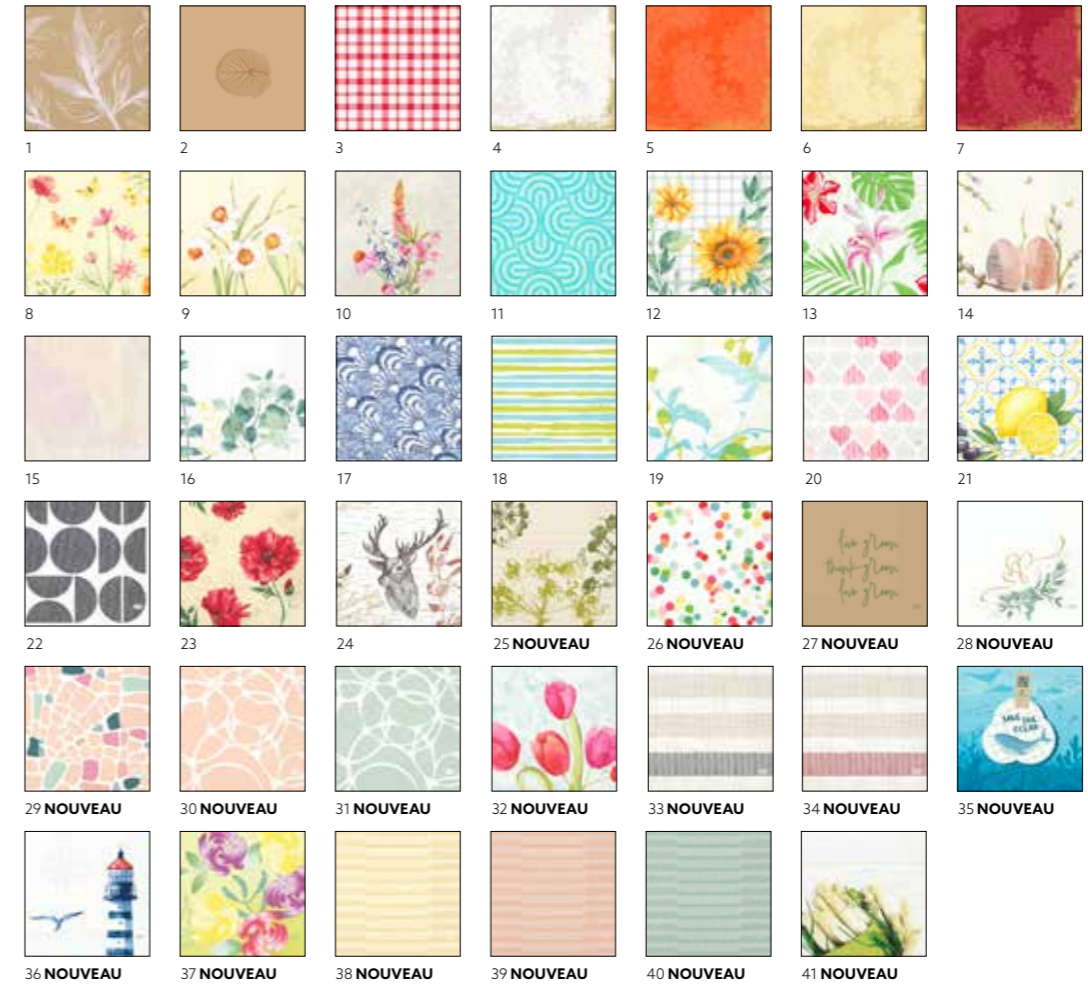

SERVIETTE OUATE, 3 PLIS, 33 X 33 CM

N°	RÉF.	DÉSIGNATION	COND.	FSC	COMPOSTABLE	SWAN
1	199141	Eco Leaves	10 x 50	•	•	•
2	186417	Organic	10 x 50	•	•	•
4	174195	Royal Blanc	10 x 50	•	•	•
8	199114	Poppy Field	10 x 50	•	•	•
9	199129	Daffodil Joy	10 x 50	•	•	•
10	195830	Floret	10 x 50	•	•	•
11	202426	Breeze Menthe bleue	10 x 50	•	•	•
12	202459	Sunflower Day	10 x 50	•	•	•
13	202443	Tropical Lily	10 x 50	•	•	•
14	202412	Willow Easter	10 x 50	•	•	•
15	202437	Serenity	10 x 50	•	•	•
16	202582	Spire	10 x 50	•	•	•
17	202539	Tide	10 x 50	•	•	•
18	202558	Elise Stripes	10 x 50	•	•	•
20	202586	Amour	10 x 50	•	•	•

N°	RÉF.	DÉSIGNATION	COND.	FSC	COMPOSTABLE	SWAN
1	199140	Eco Leaves	4 x 250	•	•	•
3	168130	Giovanni	4 x 250	•	•	•
4	174207	Royal Blanc	4 x 250	•	•	•
5	199258	Royal Sun orange	4 x 250	•	•	•
6	174208	Royal Crème	4 x 250	•	•	•
7	174209	Royal Bordeaux	4 x 250	•	•	•
8	199113	Poppy Field	4 x 250	•	•	•
9	199120	Daffodil Joy	4 x 250	•	•	•
10	195831	Floret	4 x 250	•	•	•
11	202427	Breeze Menthe bleue	4 x 250	•	•	•
12	202460	Sunflower Day	4 x 250	•	•	•
13	202445	Tropical Lily	4 x 250	•	•	•
14	202411	Willow Easter	4 x 250	•	•	•
15	202438	Serenity	4 x 250	•	•	•
17	202536	Tide	4 x 250	•	•	•
18	202547	Elise Stripes	4 x 250	•	•	•

N°	RÉF.	DÉSIGNATION	COND.	FSC	COMPOSTABLE	SWAN
21	202472	Mediterran	10 x 50	•	•	•
24	204422	Wood & Deer	10 x 50	•	•	•
25	206331	Green Umbles	10 x 50	•	•	•
26	206329	Happy Bubbles	10 x 50	•	•	•
27	206411	Love Green	10 x 50	•	•	•
28	206333	Love Hearts	10 x 50	•	•	•
29	206391	Ocean Pebbles	10 x 50	•	•	•
30	206395	Ocean Rose tendre	10 x 50	•	•	•
32	206394	Painted Tulips	10 x 50	•	•	•
33	206328	Rigato Noir	10 x 50	•	•	•
35	206332	Save the Ocean	10 x 50	•	•	•
37	206392	Soft Tropics	10 x 50	•	•	•
38	206330	Tessuto Crème	10 x 50	•	•	•
41	206393	White Asparagus	10 x 50	•	•	•