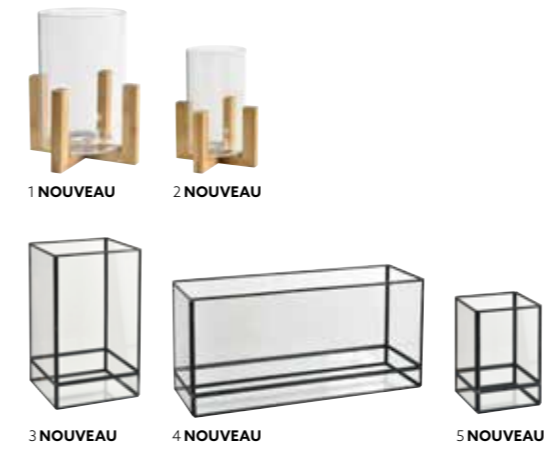

BOUGEOIRS ESME ET CAPELLA

- Classique et élégant
- Se fond dans tous les espaces et toutes les occasions
- À l'extérieur, protège du vent

N°	RÉF.	DÉSIGNATION	COND.		
1	206444	Esmé, verre/bambou, 150 x 150 x 220 mm	4 x 1		
2	206445	Esmé, verre/bambou, 120 x 120 x 170 mm	6 x 1		
3	206441	Capella, verre/métal, 150 x 150 x 250 mm	2 x 1		
4	206442	Capella, verre/métal, 350 x 120 x 170 mm	2 x 1		
5	206443	Capella, verre/métal, 100 x 100 x 150 mm	4 x 1		