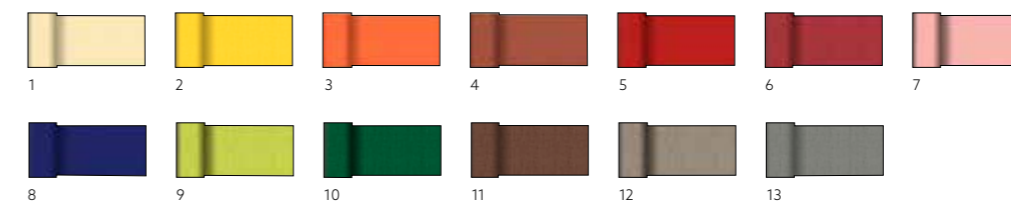

CHEMIN DE TABLE DUNICEL®, 0,15 X 20 M

N°	RÉF.	DÉSIGNATION	COND.	♻️	N°	RÉF.	DÉSIGNATION	COND.	♻️
1	178422	Linnea Crème	6 x 1	•	8	178419	Linnea Bleu foncé	6 x 1	•
2	178421	Linnea Jaune	6 x 1	•	9	178416	Linnea Kiwi	6 x 1	•
3	199272	Linnea Sun orange	6 x 1	•	10	178420	Linnea Vert foncé	6 x 1	•
4	199276	Linnea Earth terra	6 x 1	•	11	178427	Linnea Noisette	6 x 1	•
5	178418	Linnea Rouge	6 x 1	•	12	178429	Linnea Grège	6 x 1	•
6	178417	Linnea Bordeaux	6 x 1	•	13	178426	Linnea Granite	6 x 1	•
7	178428	Linnea Rose tendre	6 x 1	•