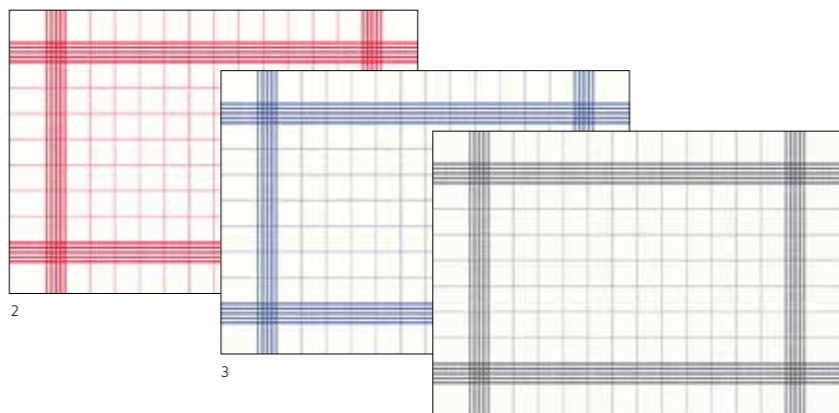

2

3

4

N°	RÉF.	DÉSIGNATION	COND.	N°	RÉF.	DÉSIGNATION	COND.
1	178882	Malia noir	4 x 50	3	174022	Bleu	1 x 250
	178271	Malia noir	1 x 250	4	173761	Gris foncé	4 x 50
2	173760	Rouge	4 x 50		171531	Gris foncé	1 x 250
	173006	Rouge	1 x 250				

SETS TOWEL, 30 X 40 CM

1

2

N°	RÉF.	DÉSIGNATION	COND.
1	186400	Set Dunicel®, Towel Rouge	5 x 100
2	186397	Set papier, Towel Gris foncé	4 x 250