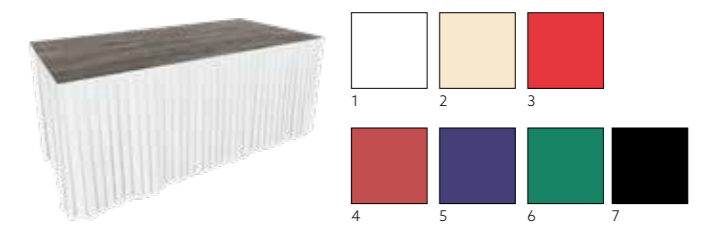

JUPONNAGE EVOLIN®, 0,72 X 4 M