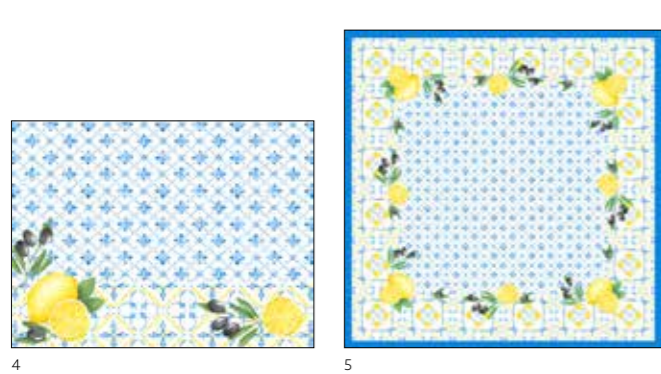

MEDITERRIAN

COULEURS COORDONNÉES

N°	RÉF.	DÉSIGNATION	COND.	N°	RÉF.	DÉSIGNATION	COND.
1	202470	Serviette ouate, 3 plis, 33 x 33 cm	4 x 250	4	202569	Set papier, 30 x 40 cm	4 x 250
	202472	Serviette ouate, 3 plis, 33 x 33 cm	10 x 50	5	202568	Surnappe Dunice®, 84 x 84 cm	5 x 20
2	202471	Serviette ouate 4 plis, 40 x 40 cm	6 x 50	6	202473	Tête-à-tête Dunice®, 0,4 x 24 m	4 x 1
3	202474	Serviette Dunisoft®, 40 x 40 cm	12 x 60