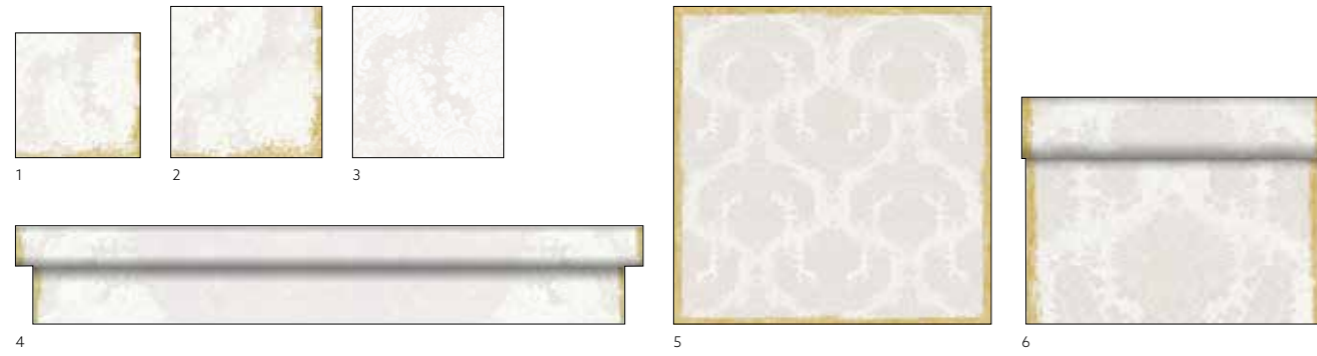

ROYAL BLANC

N°	RÉF.	DÉSIGNATION	COND.			
1	174195	Serviette ouate, 3 plis, 33 x 33 cm	10 x 50	•		
	174207	Serviette ouate, 3 plis, 33 x 33 cm	4 x 250	•		
2	174225	Serviette ouate, 3 plis, 40 x 40 cm	4 x 250	•		
	174228	Serviette ouate 4 plis, 40 x 40 cm	6 x 50	•		
3	186604	Serviette Dunilin®, 40 x 40 cm	12 x 45	•	•	
4	186649	Rouleau Dunichel®, 1,18 x 10 m	6 x 1	•		
5	174368	Surnappe Dunisilk®, 84 x 84 cm	5 x 20	•		
	174293	Surnappe Dunichel®, 84 x 84 cm	5 x 20	•		
6	183400	Tête-à-tête Dunichel®, 0,4 x 24 m	4 x 1	•