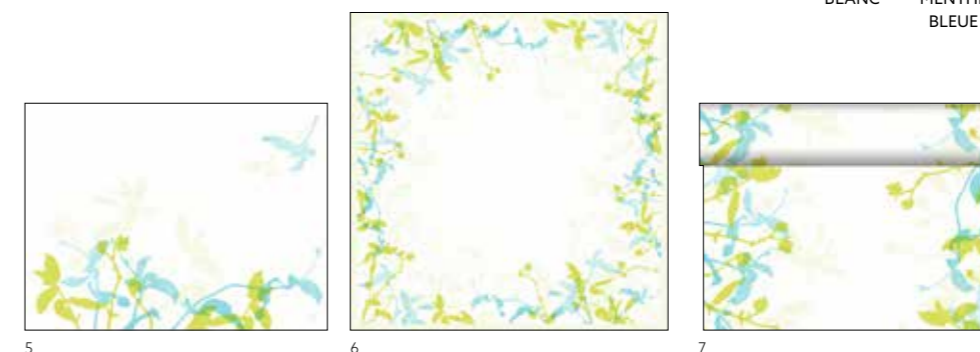

COULEURS COORDONNÉES