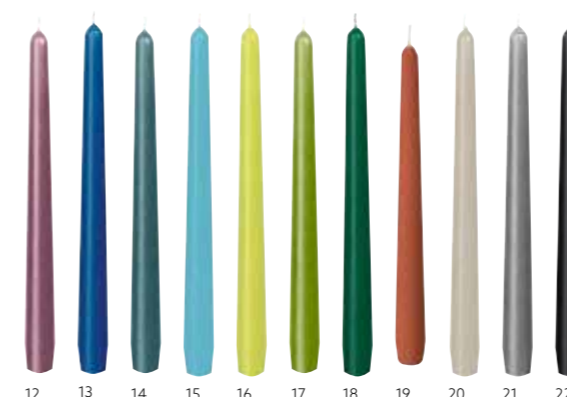

BOUGIES ANTIQUES, BAINÉES, 250 X Ø 22 MM

- Durée de combustion de 7,5 h
- Combustion propre
- Qualité premium

N°	RÉF.	DÉSIGNATION	COND.	ISO 14001	ISO 14001
1	180337	Or	10 x 10	•	
2	180338	Argent	10 x 10	•	
3	351316	Blanc	2 x 50	•	
4	351318	Crème	2 x 50	•	
5	351328	Jaune	2 x 50	•	
6	198876	Sun orange	2 x 50	•	
7	165572	Mandarine	2 x 50	•	
8	351327	Rouge	2 x 50	•	
9	165577	Fuchsia	2 x 50	•	
10	351322	Bordeaux	2 x 50	•	
11	174561	Rose tendre	2 x 50	•	
12	165575	Prune	2 x 50	•	
13	351326	Bleu foncé	2 x 50	•	
14	186443	Bleu océan	2 x 50	•	
15	171442	Menthe bleue	2 x 50	•	
16	153857	Kiwi	2 x 50	•	
17	186442	Vert feuille	2 x 50	•	
18	351325	Vert foncé	2 x 50	•	
19	198872	Earth terra	2 x 50	•	
20	168237	Grège	2 x 50	•	
21	156714	Granite	2 x 50	•	
22	156647	Noir	2 x 50	•