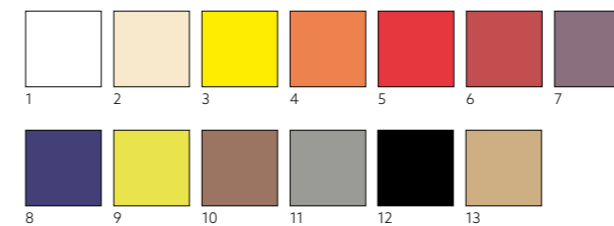

N°	RÉF.	DÉSIGNATION	COND.	FSC	COMPOSTABLE	SWAN
1	168396	Blanc	8 x 300	•	•	•
2	168376	Crème	8 x 300	•	•	•
3	168381	Jaune	8 x 300	•	•	•
4	198829	Sun orange	8 x 300	•	•	•
5	168383	Rouge	8 x 300	•	•	•
6	168380	Bordeaux	8 x 300	•	•	•
7	168394	Prune	8 x 300	•	•	•
8	168384	Bleu foncé	8 x 300	•	•	•
9	168388	Kiwi	8 x 300	•	•	•
10	174087	Noisette	8 x 300	•	•	•
11	168392	Granite	8 x 300	•	•	•
12	168386	Noir	8 x 300	•	•	•
13	178647	Marron éco	8 x 300	•	•	•