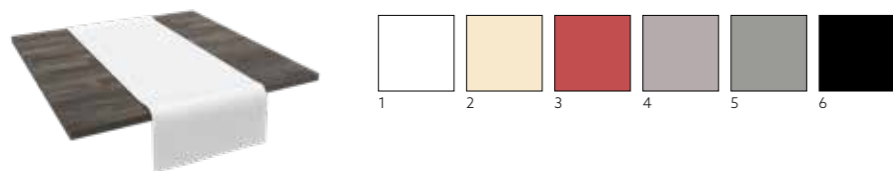

Tête-à-Tête

- Pré-découpé, hygiène impeccable
- Protège les tables, rapproche les clients
- Un choix judicieux pour des tables partiellement couvertes

TÊTE-À-TÊTE EVOLIN®, 0,41 X 24 M

N°	RÉF.	DÉSIGNATION	COND.	♻️	N°	RÉF.	DÉSIGNATION	COND.	♻️
1	166854	Blanc	4 x 1	•	4	172534	Grège	4 x 1	•
2	166855	Crème	4 x 1	•	5	166858	Granite	4 x 1	•
3	172533	Bordeaux	4 x 1	•	6	166856	Noir	4 x 1	•