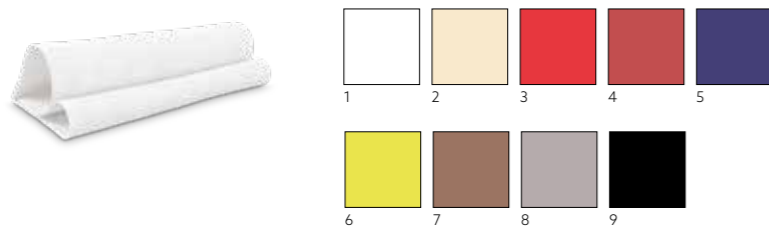

SERVIETTE ELEGANCE® LILY, PLIAGE EN 8, 48 X 48 CM

N°	RÉF.	DÉSIGNATION	COND.			
1	171669	Blanc	6 x 40			

SERVIETTE ELEGANCE® LILY, PLIAGE EN 8, 40 X 40 CM

N°	RÉF.	DÉSIGNATION	COND.			
1	171664	Blanc	6 x 40			

SERVIETTE ELEGANCE® LILY, 48 X 48 CM

N°	RÉF.	DÉSIGNATION	COND.			
1	168449	Blanc	6 x 40			
2	168450	Crème	6 x 40			
3	174389	Noisette	6 x 40			
4	168453	Noir	6 x 40			

SERVIETTE ELEGANCE® LILY, 40 X 40 CM