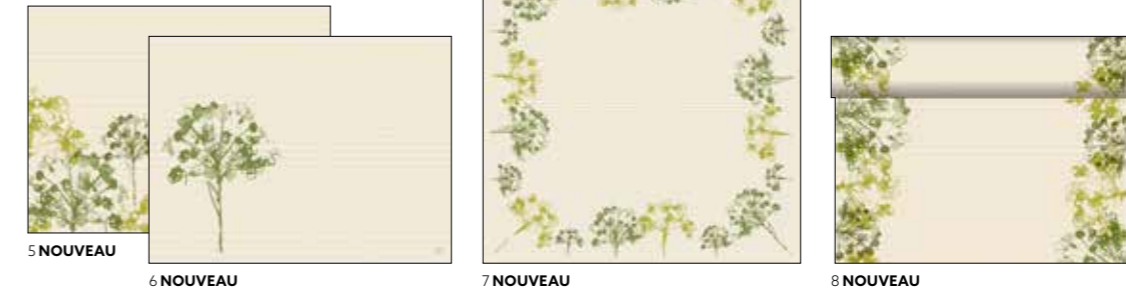

5 NOUVEAU 6 NOUVEAU 7 NOUVEAU 8 NOUVEAU

N°	RÉF.	DÉSIGNATION	COND.	N°	RÉF.	DÉSIGNATION	COND.
1	206331	Serviette ouate, 3 plis, 33 x 33 cm	10 x 50	5	206346	Set papier, 30 x 40 cm	4 x 250
	206341	Serviette ouate, 3 plis, 33 x 33 cm	4 x 250	6	206357	Set Bio Dunicel®, 30 x 40 cm	5 x 100
2	206302	Serviette ouate, 3 plis, 40 x 40 cm	4 x 250	7	206319	Surnappe Dunicel®, 84 x 84 cm	5 x 20
3	206368	Serviette Bio Dunisof®, 40 x 40 cm	6 x 60		206313	Surnappe Dunisilk®, 84 x 84 cm	5 x 20
4	206309	Serviette ouate 4 plis, 40 x 40 cm	6 x 50	8	206327	Tête-à-tête Dunicel®, 0,4 x 24 m	4 x 1