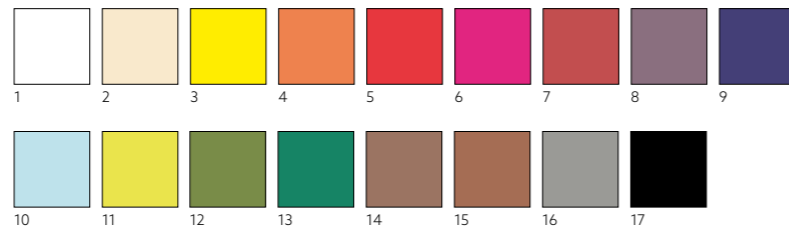

OUATE 4 PLIS

- La qualité au quotidien
- Serviette ouate 4 plis gaufrée, conserve sa tenue
- Convient pour un usage quotidien comme pour les événements festifs

SERVLETTE OUATE 4 PLIS, 40 X 40 CM