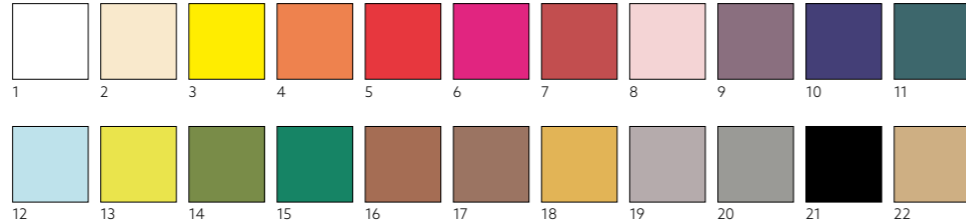

Bio Dunisoft®

- Toucher premium très doux
- Fabriqué à partir de matériaux renouvelables et sans ressources fossiles
- Jusqu'à 20 % d'émissions de CO₂ en moins par rapport à Dunisoft®
- Liant sans plastique - OK Compost Home

SERVIETTE BIO DUNISOFT®, 48 X 48 CM

DISPONIBLE EN DÉBUT D'ANNÉE

N°	RÉF.	DÉSIGNATION	COND.	FSC	OK Compost	Swan
1	206289	Blanc	6 x 60	•	•	•
	206414	Blanc, pliage en 8	6 x 60	•	•	•
2	206415	Crème	6 x 60	•	•	•

SERVIETTE BIO DUNISOFT®, 40 X 40 CM