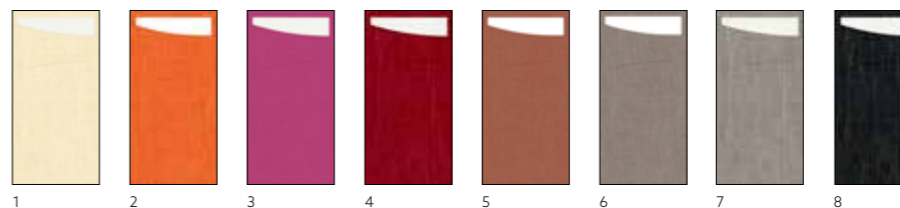

SACCHETTO® DUNISOFT®, 11,5 X 23 CM

N°	RÉF.	DÉSIGNATION	COND.	FSC	COMPOSTABLE	SWAN
1	171462	Crème, serviette blanche	4 x 60	•	•	•
2	198828	Sun orange, serviette blanche	4 x 60	•	•	•
3	171461	Fuchsia, serviette blanche	4 x 60	•	•	•
4	173681	Bordeaux, serviette blanche	4 x 60	•	•	•
5	198849	Earth terra, serviette blanche	4 x 60	•	•	•
6	171464	Grège, serviette blanche	4 x 60	•	•	•
7	173682	Gris, serviette blanche	4 x 60	•	•	•
8	171460	Noir, serviette blanche	4 x 60	•	•	•

Intelligent, sûr et élégant