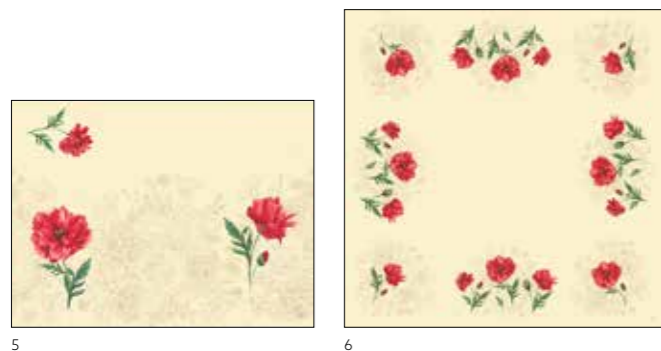

MONIQUE

COULEURS COORDONNÉES

N°	RÉF.	DÉSIGNATION	COND.	N°	RÉF.	DÉSIGNATION	COND.
1	202529	Serviette ouate, 3 plis, 33 x 33 cm	4 x 250	5	202571	Set Dunice®, 30 x 40 cm	5 x 100
2	202532	Serviette ouate, 3 plis, 40 x 40 cm	4 x 250	6	202533	Surnappe Dunice®, 84 x 84 cm	5 x 20
3	202530	Serviette ouate 4 plis, 40 x 40 cm	6 x 50		202570	Surnappe Dunisilk®, 84 x 84 cm	5 x 20
4	202534	Serviette Dunisoft®, 40 x 40 cm	12 x 60	7	202535	Tête-à-tête Dunice®, 0,4 x 24 m	4 x 1