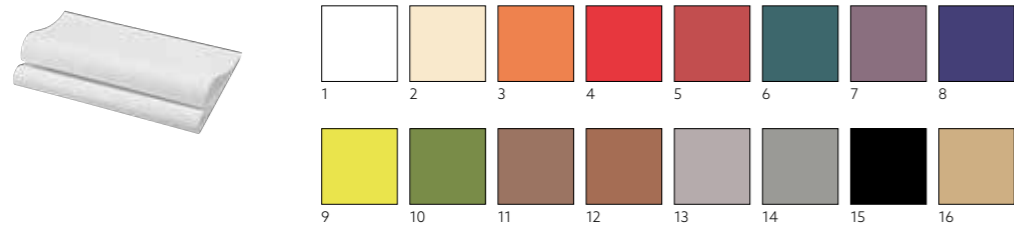

SERVIETTE BIO DUNISOFT®, 20 X 20 CM

N°	RÉF.	DÉSIGNATION	COND.	FSC	COMPOSTABLE	N°	RÉF.	DÉSIGNATION	COND.	FSC	COMPOSTABLE
1	202948	Blanc	16 x 180	•	•	9	202956	Kiwi	16 x 180	•	•
2	202949	Crème	16 x 180	•	•	10	202957	Vert feuille	16 x 180	•	•
3	202950	Sun orange	16 x 180	•	•	11	202958	Noisette	16 x 180	•	•
4	202951	Rouge	16 x 180	•	•	12	202959	Earth terra	16 x 180	•	•
5	202952	Bordeaux	16 x 180	•	•	13	202960	Grège	16 x 180	•	•
6	202953	Bleu océan	16 x 180	•	•	14	202961	Granite	16 x 180	•	•
7	202954	Prune	16 x 180	•	•	15	202962	Noir	16 x 180	•	•
8	202955	Bleu foncé	16 x 180	•	•	16	202963	Marron éco	16 x 180	•	•