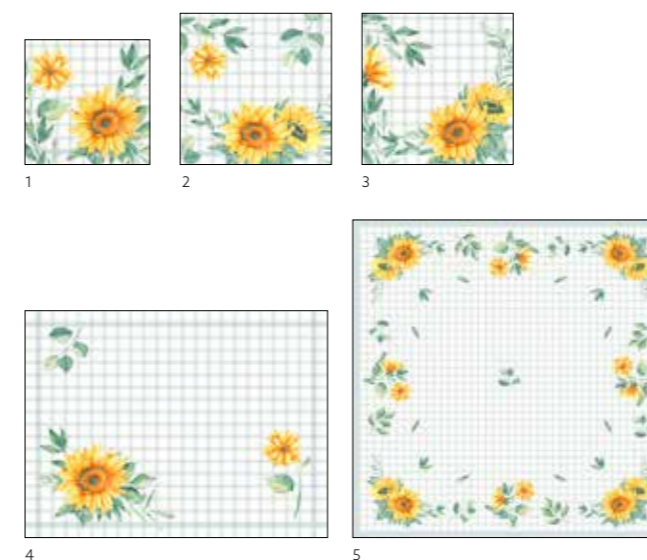

WHITE ASPARAGUS

COULEURS COORDONNÉES

N°	RÉF.	DÉSIGNATION	COND.
1	206393	Serviette ouate, 3 plis, 33 x 33 cm	10 x 50
2	206407	Serviette Bio Dunisoft®, 40 x 40 cm	6 x 60

SUNFLOWER DAY

COULEURS COORDONNÉES

N°	RÉF.	DÉSIGNATION	COND.	N°	RÉF.	DÉSIGNATION	COND.
1	202459	Serviette ouate, 3 plis, 33 x 33 cm	10 x 50	4	202458	Set Dunicel®, 30 x 40 cm	5 x 100
	202460	Serviette ouate, 3 plis, 33 x 33 cm	4 x 250	5	202456	Surnappe Dunicel®, 84 x 84 cm	5 x 20
2	202461	Serviette ouate 4 plis, 40 x 40 cm	6 x 50		202463	Surnappe Dunicel®, 84 x 84 cm	1 x 100
3	202462	Serviette Dunisoft®, 40 x 40 cm	6 x 60	6	202457	Tête-à-tête Dunicel®, 0,4 x 24 m	4 x 1