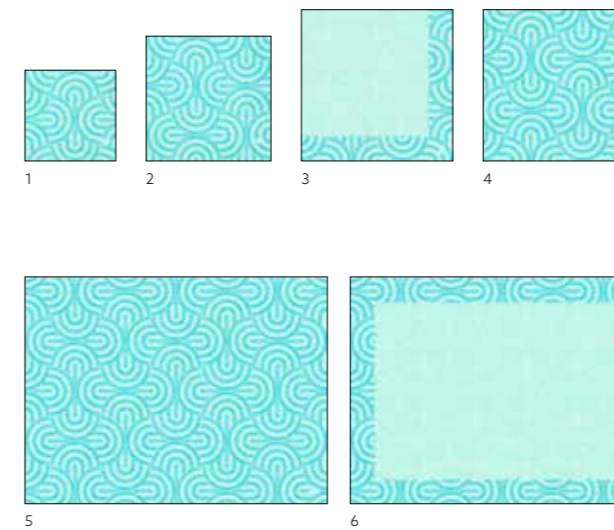

OCEAN ROSE TENDRE

COULEURS COORDONNÉES

N°	RÉF.	DÉSIGNATION	COND.
1	206395	Serviette ouate, 3 plis, 33 x 33 cm	10 x 50

BREEZE MENTHE BLEUE

COULEURS COORDONNÉES

N°	RÉF.	DÉSIGNATION	COND.	N°	RÉF.	DÉSIGNATION	COND.
1	202429	Serviette ouate, 3 plis, 24 x 24 cm	20 x 50	5	202424	Set Dunicel®, 30 x 40 cm	5 x 100
2	202426	Serviette ouate, 3 plis, 33 x 33 cm	10 x 50	6	202425	Set papier, 30 x 40 cm	4 x 250
	202427	Serviette ouate, 3 plis, 33 x 33 cm	4 x 250	7	202423	Surnappe Dunicel®, 84 x 84 cm	5 x 20
3	202430	Serviette ouate, 3 plis, 40 x 40 cm	4 x 250	8	202428	Tête-à-tête Dunicel®, 0,4 x 24 m	4 x 1
4	202431	Serviette Dunisoft®, 40 x 40 cm	6 x 60				