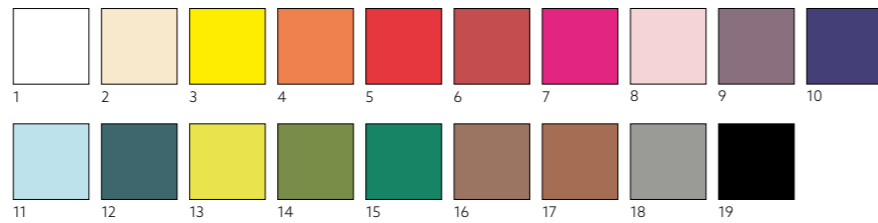

OUATE

- Basique, fonctionnelle, économique
- Convient pour le petit-déjeuner, le déjeuner et les en-cas
- Disponible en 1, 2 ou 3 plis : plus il y a de plis, plus la serviette dure

SERVLETTE OUATE, 3 PLIS, 40 X 40 CM