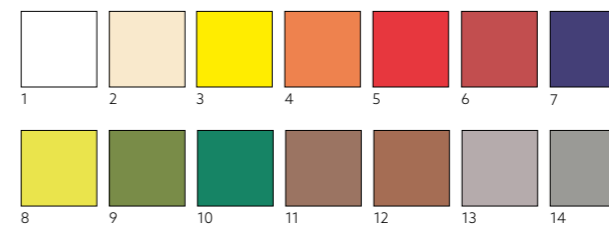

SURNAPPES DUNICEL® ET DUNISOFT®

DUNICEL®, 84 X 84 CM

N°	RÉF.	DÉSIGNATION	COND.	🌱	N°	RÉF.	DÉSIGNATION	COND.	🌱
3	222594	Jaune	5 x 20	•	7	222129	Bleu foncé	5 x 20	•
	322522	Jaune	1 x 100	•		322959	Bleu foncé	1 x 100	•
4	198827	Sun orange	5 x 20	•	8	165713	Kiwi	5 x 20	•
5	222112	Rouge	5 x 20	•	9	186362	Vert feuille	5 x 20	•
	322102	Rouge	1 x 100	•	10	222556	Vert foncé	5 x 20	•
					12	198847	Earth terra	5 x 20	•

DUNISOFT®, 98 X 98 CM

N°	RÉF.	DÉSIGNATION	COND.	🌱	N°	RÉF.	DÉSIGNATION	COND.	🌱
1	165055	Blanc	1 x 50	•	7	165059	Bleu foncé	1 x 50	•
2	165056	Crème	1 x 50	•	8	167519	Kiwi	1 x 50	•
4	198832	Sun orange	1 x 50	•	11	175327	Noisette	1 x 50	•
5	169623	Rouge	1 x 50	•	13	184454	Grège	1 x 50	•
6	165058	Bordeaux	1 x 50	•	14	184455	Granite	1 x 50	•

• Ces produits sont certifiés FSC