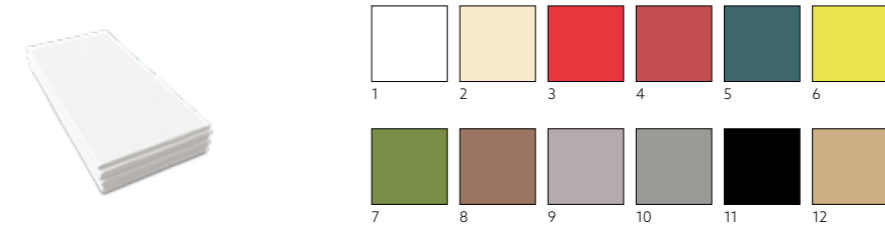

SERVIETTE BIO DUNISOFT®, PLIAGE EN 8, 40 X 40 CM

N°	RÉF.	DÉSIGNATION	COND.	FSC	OK Compost	Swan
1	202929	Blanc	6 x 60	•	•	•
2	202930	Crème	6 x 60	•	•	•
3	202931	Rouge	6 x 60	•	•	•
4	202932	Bordeaux	6 x 60	•	•	•
5	202933	Bleu océan	6 x 60	•	•	•
6	202934	Kiwi	6 x 60	•	•	•
7	202935	Vert feuille	6 x 60	•	•	•
8	202936	Noisette	6 x 60	•	•	•
9	202937	Grège	6 x 60	•	•	•
10	202938	Granite	6 x 60	•	•	•
11	202939	Noir	6 x 60	•	•	•
12	202940	Marron éco	6 x 60	•	•	•

SERVIETTE DUNISOFT®, PLIAGE EN 8, 48 X 48 CM

N°	RÉF.	DÉSIGNATION	COND.	FSC	OK Compost	Swan
1	182685	Towel Napkin Gris foncé	6 x 60	•	•	•
2	185075	Towel Napkin rouge	6 x 60	•	•	•
3	185076	Towel Napkin Vert foncé	6 x 60	•	•	•

SERVIETTE DUNISOFT®, 20 X 40 CM

N°	RÉF.	DÉSIGNATION	COND.	FSC	OK Compost	Swan
1	202550	Elise Stripes	12 x 120	•	•	•