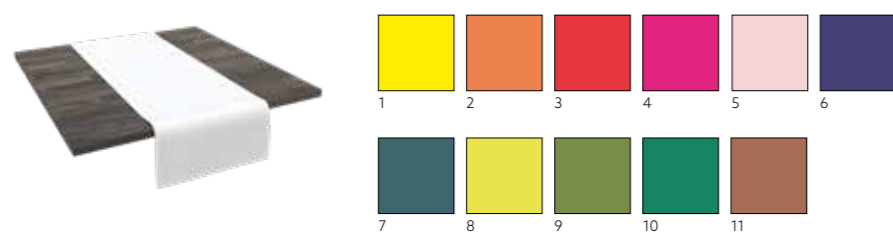

TÊTE-À-TÊTE DUNICEL®, 0,40 X 24 M

N°	RÉF.	DÉSIGNATION	COND.	♻️	N°	RÉF.	DÉSIGNATION	COND.	♻️
1	183387	Jaune	4 x 1	•	7	186364	Bleu océan	4 x 1	•
2	198817	Sun orange	4 x 1	•	8	183389	Kiwi	4 x 1	•
3	183388	Rouge	4 x 1	•	9	186366	Vert feuille	4 x 1	•
4	183394	Fuchsia	4 x 1	•	10	183386	Vert foncé	4 x 1	•
5	183397	Rose tendre	4 x 1	•	11	198838	Earth terra	4 x 1	•
6	183392	Bleu foncé	4 x 1	•