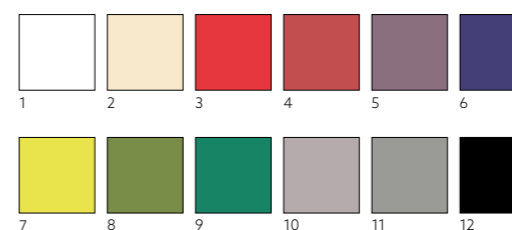

SERVIETTE DUNILIN®, 40 X 40 CM

N°	RÉF.	DÉSIGNATION	COND.	FSC	Compostable	Swan
1	186757	Blanc	12 x 45	•	•	•
2	186779	Crème	12 x 45	•	•	•
3	192727	Rouge	12 x 45	•	•	•
4	186759	Bordeaux	12 x 45	•	•	•
5	186793	Prune	12 x 45	•	•	•
6	186792	Bleu foncé	12 x 45	•	•	•

N°	RÉF.	DÉSIGNATION	COND.	FSC	Compostable	Swan
7	192726	Kiwi	12 x 45	•	•	•
8	186953	Vert feuille	12 x 45	•	•	•
9	186752	Vert foncé	12 x 45	•	•	•
10	186785	Grège	12 x 45	•	•	•
11	186782	Granite	12 x 45	•	•	•
12	186780	Noir	12 x 45	•	•	•