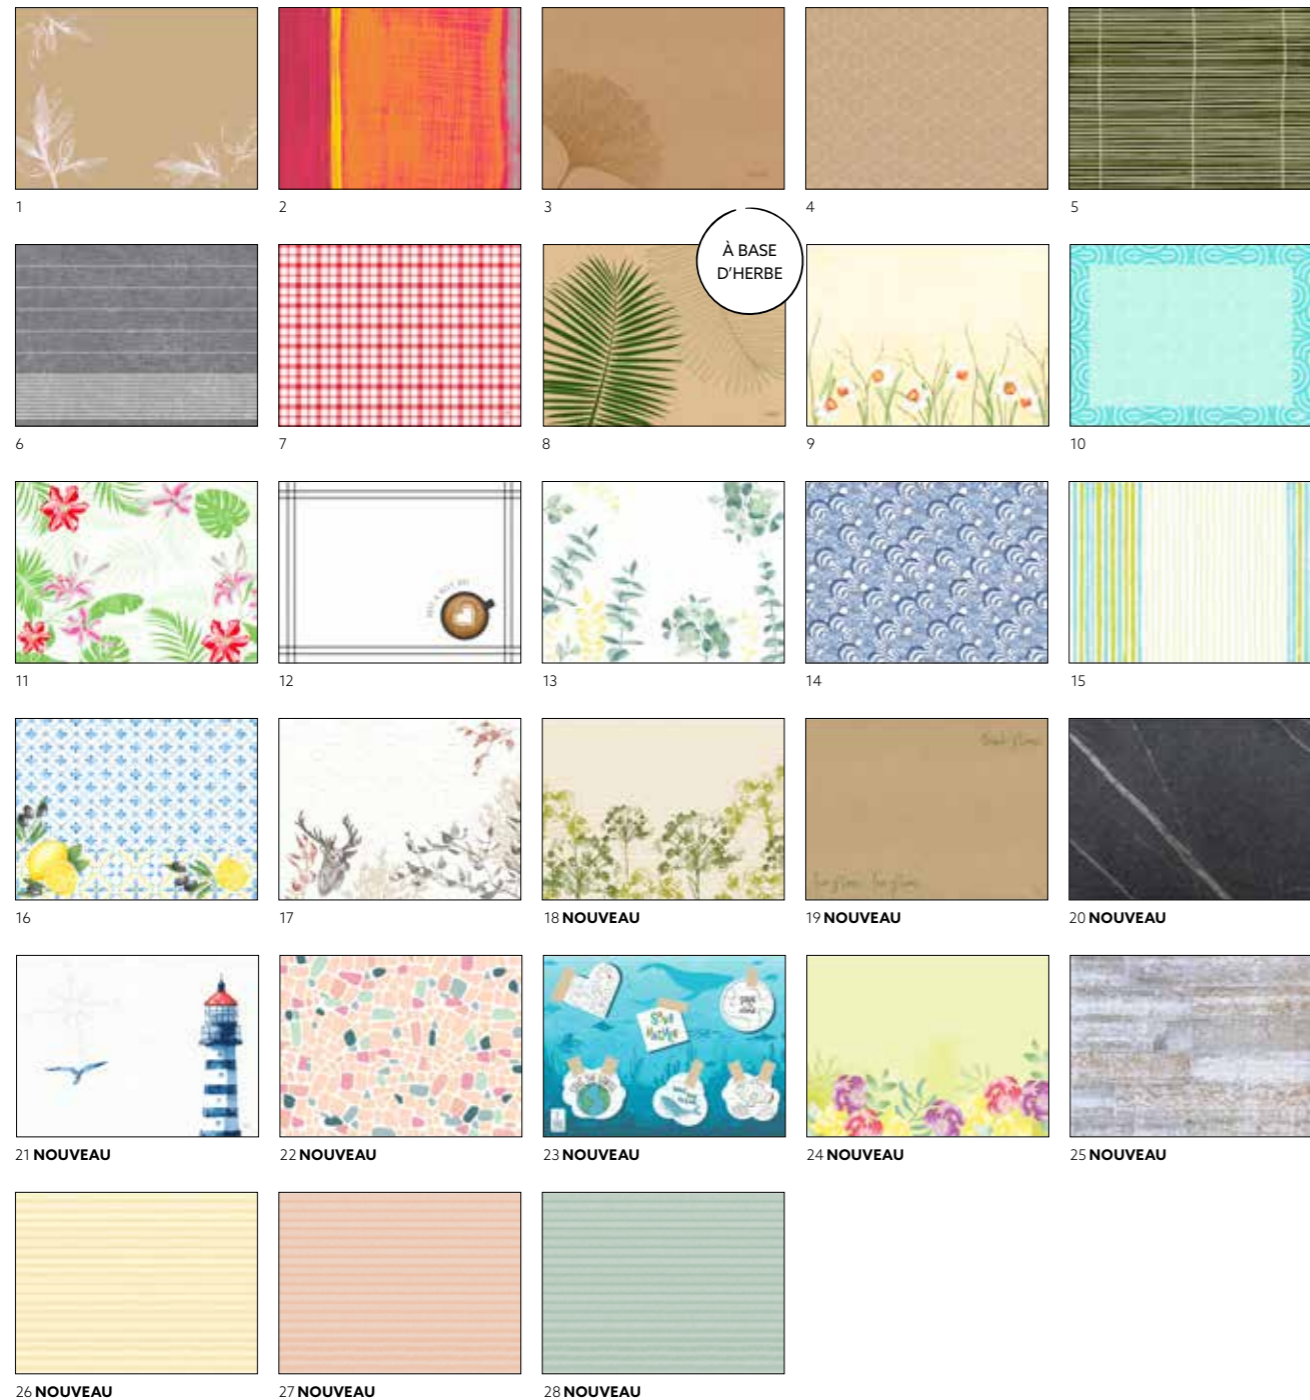

SET PAPIER, 30 X 40 CM

N°	RÉF.	DÉSIGNATION	COND.	N°	RÉF.	DÉSIGNATION	COND.
1	199145	Eco Leaves	4 x 250	15	202557	Elise Stripes	4 x 250
2	156878	Gustav	4 x 250	16	202569	Mediterrian	4 x 250
3	186532	Organic, recyclé	4 x 250	17	204417	Wood & Nature	4 x 250
4	199148	Woven Marron éco	4 x 250	18	206346	Green Umbles	4 x 250
5	148950	Bamboo	4 x 250	19	206342	Love Green, recyclé	4 x 250
6	186397	Towel Gris foncé	4 x 250	20	206350	Marble Noir	4 x 250
7	168296	Giovanni	4 x 250	21	206348	Meer Freude	4 x 250
8	187005	Leaf, fabriqué avec de l'herbe	4 x 250	22	206399	Ocean Pebbles	4 x 250
9	199127	Daffodil Joy	4 x 250	23	206347	Save the Ocean	4 x 250
10	202425	Breeze Menthe bleue	4 x 250	24	206402	Soft Tropics	4 x 250
11	202452	Tropical Lily	4 x 250	25	206349	Stone	4 x 250
12	202480	Nice Day	4 x 250	26	206343	Tessuto Crème	4 x 250
13	202585	Spire	4 x 250	27	206344	Tessuto Rose tendre	4 x 250
14	202545	Tide	4 x 250	28	206345	Tessuto Menthe bleue	4 x 250