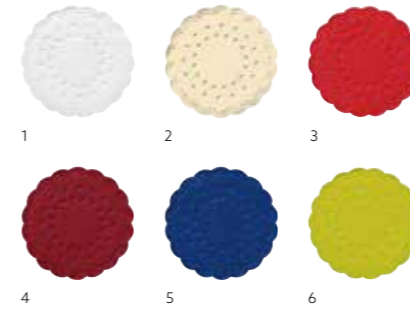

DESSOUS DE VERRE OUATE RONDS, MULTIPLIS, Ø 7,5 CM

1

2

3

4

5

6

N°	RÉF.	DÉSIGNATION	COND.
1	165734	Blanc	12 x 250
2	165744	Crème	12 x 250
3	165725	Rouge	12 x 250
4	165726	Bordeaux	12 x 250
5	165727	Bleu foncé	12 x 250
6	171908	Kiwi	12 x 250