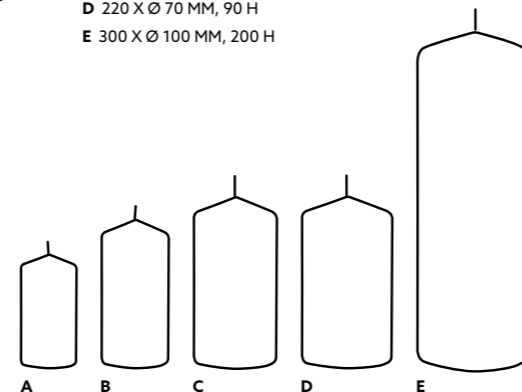

BOUGIE CYLINDRE, 300 X 100 MM, 200 H

- Longue durée de combustion
- Combustion propre

Jusqu'à 200 heures d'effet cosy

- A 100 X Ø 50 MM, 20 H
- B 130 X Ø 60 MM, 40 H
- C 150 X Ø 80 MM, 60 H
- D 220 X Ø 70 MM, 90 H
- E 300 X Ø 100 MM, 200 H