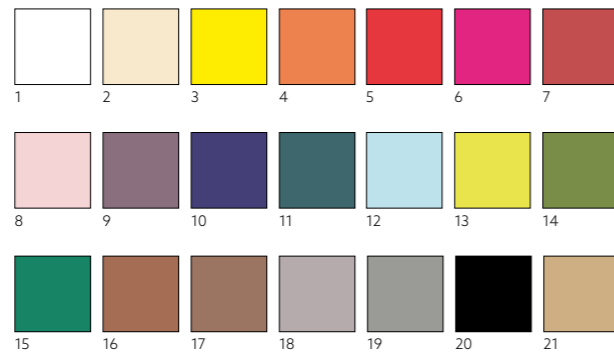

SERVIETTE OUATE, 3 PLIS, 33 X 33 CM

N°	RÉF.	DÉSIGNATION	COND.	FSC	COMPOSTABLE	SWAN
1	154489	Blanc	10 x 50	•	•	•
2	154496	Crème	10 x 50	•	•	•
3	154495	Jaune	10 x 50	•	•	•

N°	RÉF.	DÉSIGNATION	COND.	FSC	COMPOSTABLE	SWAN
1	2502	Blanc	8 x 125	•	•	•
2	2762	Crème	8 x 125	•	•	•
3	180437	Jaune	8 x 125	•	•	•
4	198825	Sun orange	8 x 125	•	•	•
5	2612	Rouge	8 x 125	•	•	•
6	165529	Fuchsia	8 x 125	•	•	•
7	2732	Bordeaux	8 x 125	•	•	•
8	165524	Prune	8 x 125	•	•	•
10	2622	Bleu foncé	8 x 125	•	•	•

N°	RÉF.	DÉSIGNATION	COND.	FSC	COMPOSTABLE	SWAN
1	211017	Blanc	4 x 250	•	•	•
2	211475	Crème	4 x 250	•	•	•
3	211314	Jaune	4 x 250	•	•	•
4	198813	Sun orange	4 x 250	•	•	•
5	211109	Rouge	4 x 250	•	•	•
6	165536	Fuchsia	4 x 250	•	•	•
7	211123	Bordeaux	4 x 250	•	•	•
8	174172	Rose tendre	4 x 250	•	•	•
9	165531	Prune	4 x 250	•	•	•
10	211635	Bleu foncé	4 x 250	•	•	•
11	186363	Bleu océan	4 x 250	•	•	•