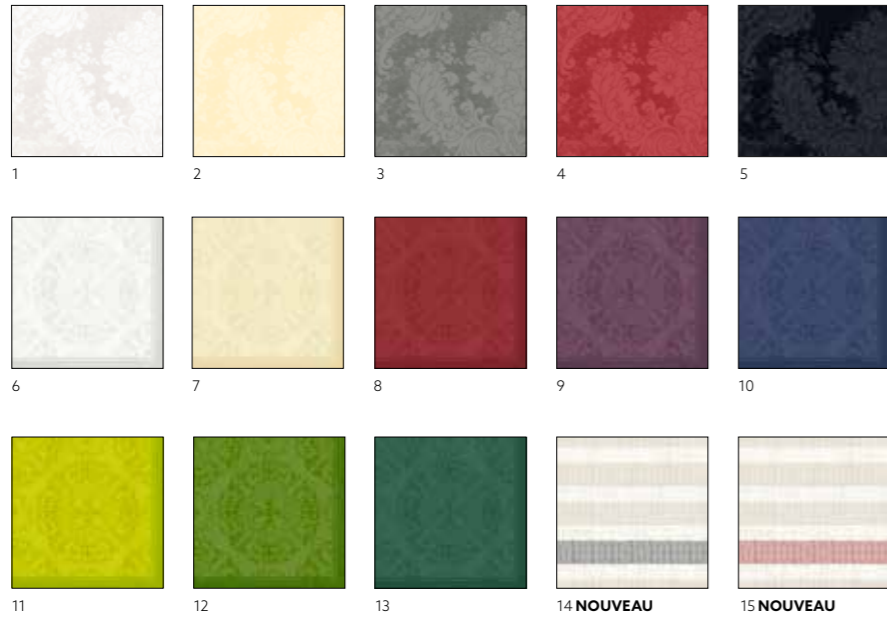

SERVIETTE DUNILIN®, 40 X 40 CM

N°	RÉF.	DÉSIGNATION	COND.				N°	RÉF.	DÉSIGNATION	COND.			
1	186604	Royal Blanc	12 x 45				9	202580	Opulent Prune	12 x 45			
2	186605	Royal Crème	12 x 45				10	202577	Opulent Bleu foncé	12 x 45			
3	186607	Royal Granite	12 x 45				11	192138	Opulent Kiwi	12 x 45			
4	186606	Royal Bordeaux	12 x 45				12	192141	Opulent Vert feuille	12 x 45			
5	186609	Royal Noir	12 x 45				13	202578	Opulent Vert foncé	12 x 45			
6	202575	Opulent Blanc	12 x 45				14	206303	Rigato Noir	12 x 45			
7	192137	Opulent Crème	12 x 45				15	206304	Rigato Bordeaux	12 x 45			
8	202576	Opulent Bordeaux	12 x 45										

Elegance®

- Aspect et toucher sophistiqués
- Une surface gaufrée et satinée, idéale pour les grandes occasions
- Lourde dans la main et très absorbante, résiste à des repas comprenant plusieurs plats