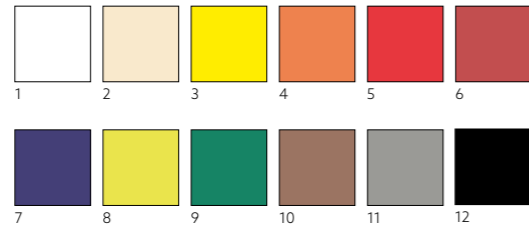

SERVIETTE OUATE, 2 PLIS, 40 X 40 CM

N°	RÉF.	DÉSIGNATION	COND.	FSC	COMPOSTABLE	SWAN
1	178994	Blanc	10 x 125	•	•	•
2	179001	Crème	10 x 125	•	•	•
3	178998	Jaune	10 x 125	•	•	•
4	198826	Sun orange	10 x 125	•	•	•
5	178989	Rouge	10 x 125	•	•	•
6	178986	Bordeaux	10 x 125	•	•	•
7	178987	Bleu foncé	10 x 125	•	•	•
8	179004	Kiwi	10 x 125	•	•	•