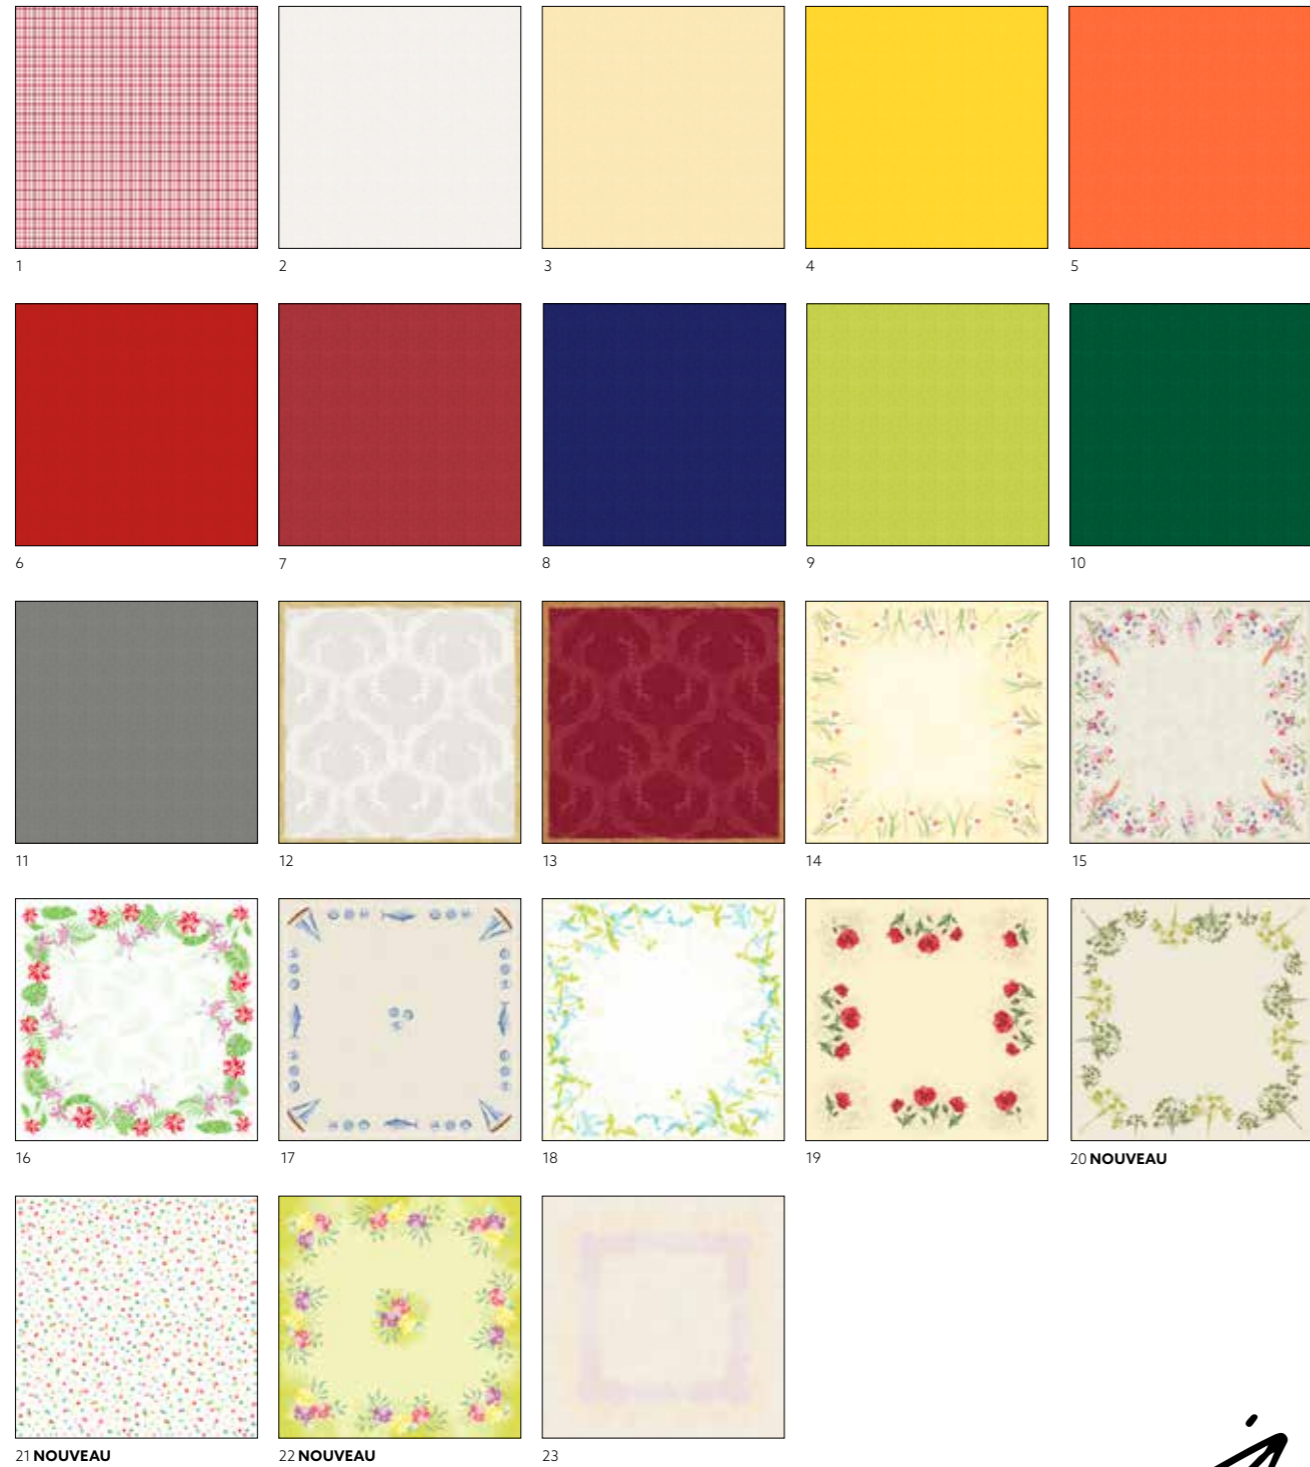

SURNAPPE DUNISILK®, 84 X 84 CM