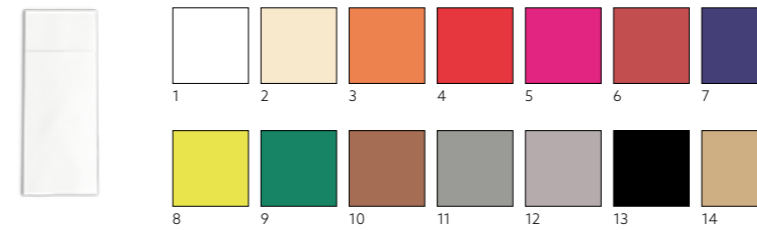

DUNILETTO® SLIM BIO DUNISOFT®, 40 X 33 CM

N°	RÉF.	DÉSIGNATION	COND.	FSC	COMPOSTABLE	SWAN
1	201364	Blanc	4 x 65	•	•	•
2	200940	Crème	4 x 65	•	•	•
3	200941	Sun orange	4 x 65	•	•	•
4	200944	Rouge	4 x 65	•	•	•
5	201159	Fuchsia	4 x 65	•	•	•
6	200942	Bordeaux	4 x 65	•	•	•
7	201161	Bleu foncé	4 x 65	•	•	•
8	201158	Kiwi	4 x 65	•	•	•
9	201160	Vert foncé	4 x 65	•	•	•
10	200943	Earth terra	4 x 65	•	•	•
11	201365	Granite	4 x 65	•	•	•
12	200945	Grège	4 x 65	•	•	•
13	200939	Noir	4 x 65	•	•	•
14	201366	Marron éco	4 x 65	•	•	•

DUNILETTO® SLIM, 40 X 33 CM

N°	RÉF.	DÉSIGNATION	COND.	FSC	COMPOSTABLE	SWAN
1	202552	Elise Stripes	4 x 65	•	•	•

SACCHETTO® DUNISOFT®, 11,5 X 23 CM

N°	RÉF.	DÉSIGNATION	COND.	FSC	COMPOSTABLE	SWAN
1	202453	Tropical Lily, serviette blanche	4 x 60	•	•	•