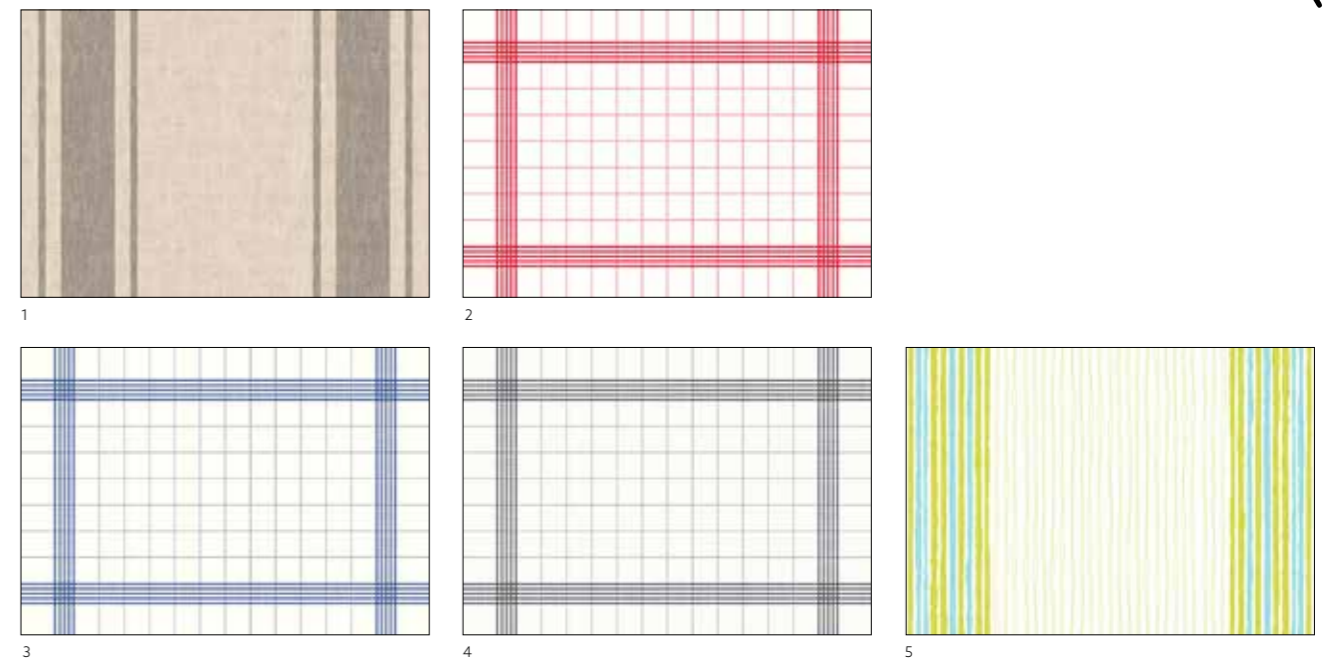

TOWEL NAPKIN, 38 X 54 CM

N°	RÉF.	DÉSIGNATION	COND.			
1	178882	Towel Napkin Malia Noir	4 x 50			
	178271	Towel Napkin Malia Noir	1 x 250			
2	173760	Towel Napkin rouge	4 x 50			
	173006	Towel Napkin rouge	1 x 250			
3	174022	Towel Napkin Rouge	1 x 250			
4	173761	Towel Napkin Gris foncé	4 x 50			
	171531	Towel Napkin Gris foncé	1 x 250			
5	202574	Elise Stripes	4 x 50