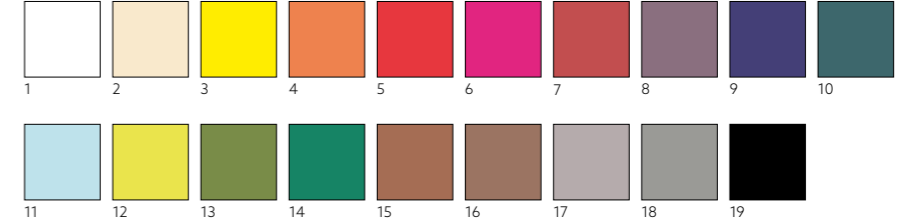

ROULEAU DUNICEL®