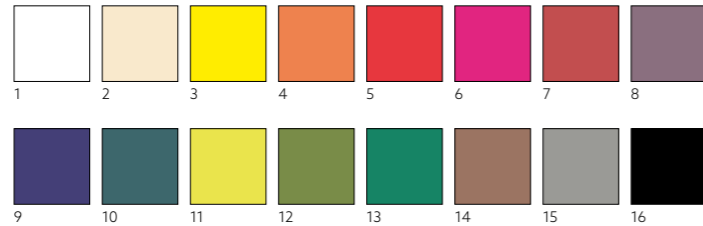

SERVIETTE OUATE, 2 PLIS, 33 X 33 CM

N°	RÉF.	DÉSIGNATION	COND.	FSC	COMPOSTABLE	SWAN
1	180376	Blanc	16 x 125	•	•	•
2	180377	Crème	16 x 125	•	•	•
3	180385	Jaune	16 x 125	•	•	•
4	198824	Sun orange	16 x 125	•	•	•
5	180384	Rouge	16 x 125	•	•	•
6	165586	Fuchsia	16 x 125	•	•	•
7	180381	Bordeaux	16 x 125	•	•	•
8	165513	Prune	16 x 125	•	•	•
9	180383	Bleu foncé	16 x 125	•	•	•

N°	RÉF.	DÉSIGNATION	COND.	FSC	COMPOSTABLE	SWAN
10	186391	Bleu océan	16 x 125	•	•	•
11	160094	Kiwi	16 x 125	•	•	•
12	186352	Vert feuille	16 x 125	•	•	•
13	180382	Vert foncé	16 x 125	•	•	•
14	174088	Noisette	16 x 125	•	•	•
15	156902	Granite	16 x 125	•	•	•
16	151803	Noir	16 x 125	•	•	•

N°	RÉF.	DÉSIGNATION	COND.	FSC	COMPOSTABLE	SWAN
1	314015	Blanc	4 x 300	•	•	•
	341455	Blanc	10 x 300	•	•	•