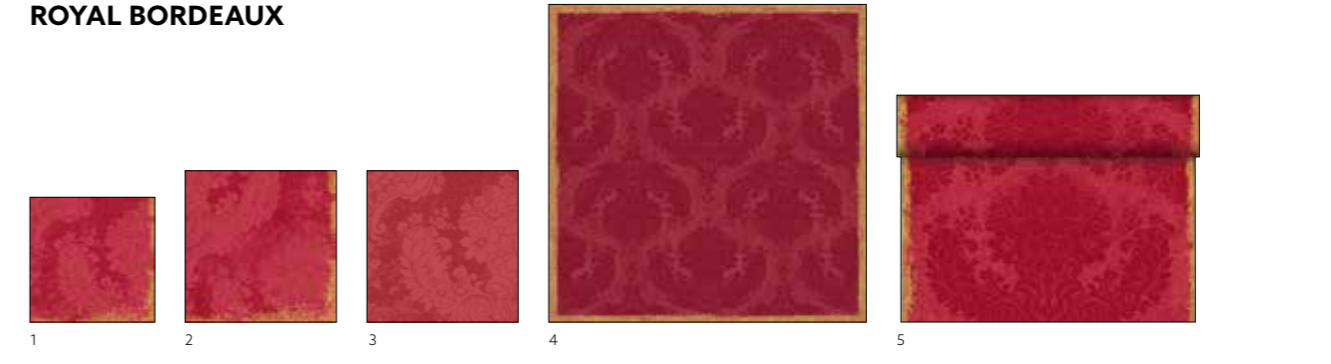

ROYAL BORDEAUX

N°	RÉF.	DÉSIGNATION	COND.			
1	174209	Serviette ouate, 3 plis, 33 x 33 cm	4 x 250	•		
2	174230	Serviette ouate 4 plis, 40 x 40 cm	6 x 50	•		
3	186606	Serviette Dunilin®, 40 x 40 cm	12 x 45	•	•	
4	174369	Surnappe Dunisilk®, 84 x 84 cm	5 x 20	•		
	174295	Surnappe Dunichel®, 84 x 84 cm	5 x 20	•		
5	183402	Tête-à-tête Dunichel®, 0,4 x 24 m	4 x 1	•