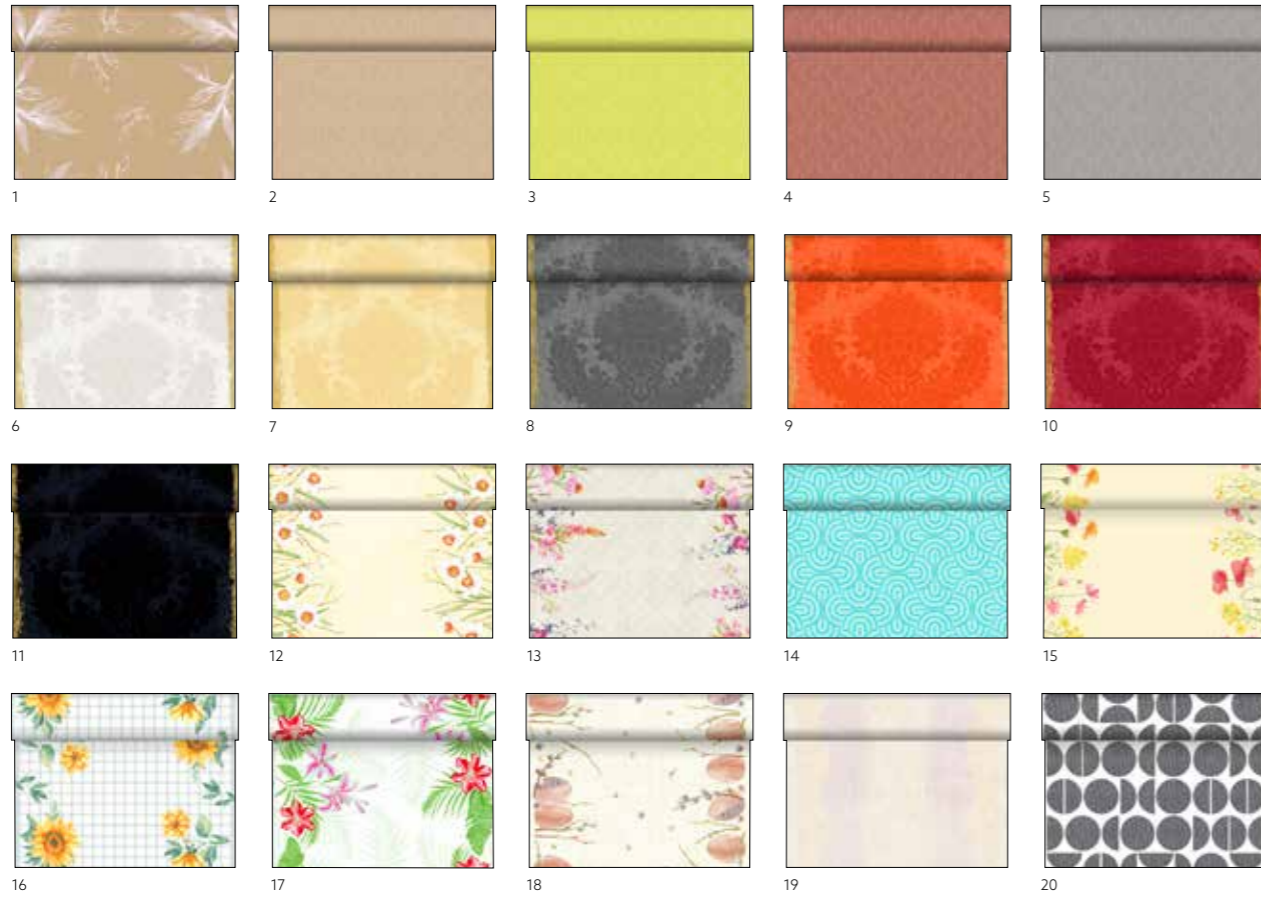

TÊTE-À-TÊTE DUNICEL®, 0,40 X 24 M

N°	RÉF.	DÉSIGNATION	COND.		N°	RÉF.	DÉSIGNATION	COND.	
1	199144	Eco Leaves	4 x 1	•	11	178296	Royal Noir	4 x 1	•
2	199147	Woven Ecoecho	4 x 1	•	12	199138	Daffodil Joy	4 x 1	•
3	199150	Woven Kiwi	4 x 1	•	13	195839	Floret	4 x 1	•
4	199152	Woven Earth terra	4 x 1	•	14	202428	Breeze Menthe bleue	4 x 1	•
5	199154	Woven Granite	4 x 1	•	15	202422	Poppy Field	4 x 1	•
6	183400	Royal Blanc	4 x 1	•	16	202457	Sunflower Day	4 x 1	•
7	183401	Royal Crème	4 x 1	•	17	202449	Tropical Lily	4 x 1	•
8	183403	Royal Granite	4 x 1	•	18	202413	Willow Easter	4 x 1	•
9	199263	Royal Sun orange	4 x 1	•	19	202436	Serenity	4 x 1	•
10	183402	Royal Bordeaux	4 x 1	•	20	202482	Shapes	4 x 1	•