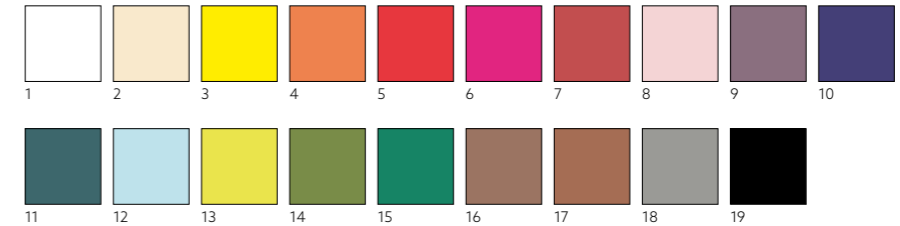

SERVIETTE OUATE, 3 PLIS, 24 X 24 CM

N°	RÉF.	DÉSIGNATION	COND.	FSC	COMPOSTABLE	SWAN
1	168413	Blanc	8 x 250	•	•	•
2	168419	Crème	8 x 250	•	•	•
3	168416	Jaune	8 x 250	•	•	•
4	198816	Sun orange	8 x 250	•	•	•
5	168414	Rouge	8 x 250	•	•	•
6	168408	Fuchsia	8 x 250	•	•	•
7	168415	Bordeaux	8 x 250	•	•	•
8	174171	Rose tendre	8 x 250	•	•	•
9	168410	Prune	8 x 250	•	•	•
10	168418	Bleu foncé	8 x 250	•	•	•

N°	RÉF.	DÉSIGNATION	COND.	FSC	COMPOSTABLE	SWAN
11	186353	Bleu océan	8 x 250	•	•	•
12	171550	Menthe bleue	8 x 250	•	•	•
13	168398	Kiwi	8 x 250	•	•	•
14	186354	Vert feuille	8 x 250	•	•	•
15	168417	Vert foncé	8 x 250	•	•	•
16	174030	Noisette	8 x 250	•	•	•
17	198837	Earth terra	8 x 250	•	•	•
18	168402	Granite	8 x 250	•	•	•
19	168399	Noir	8 x 250	•	•	•