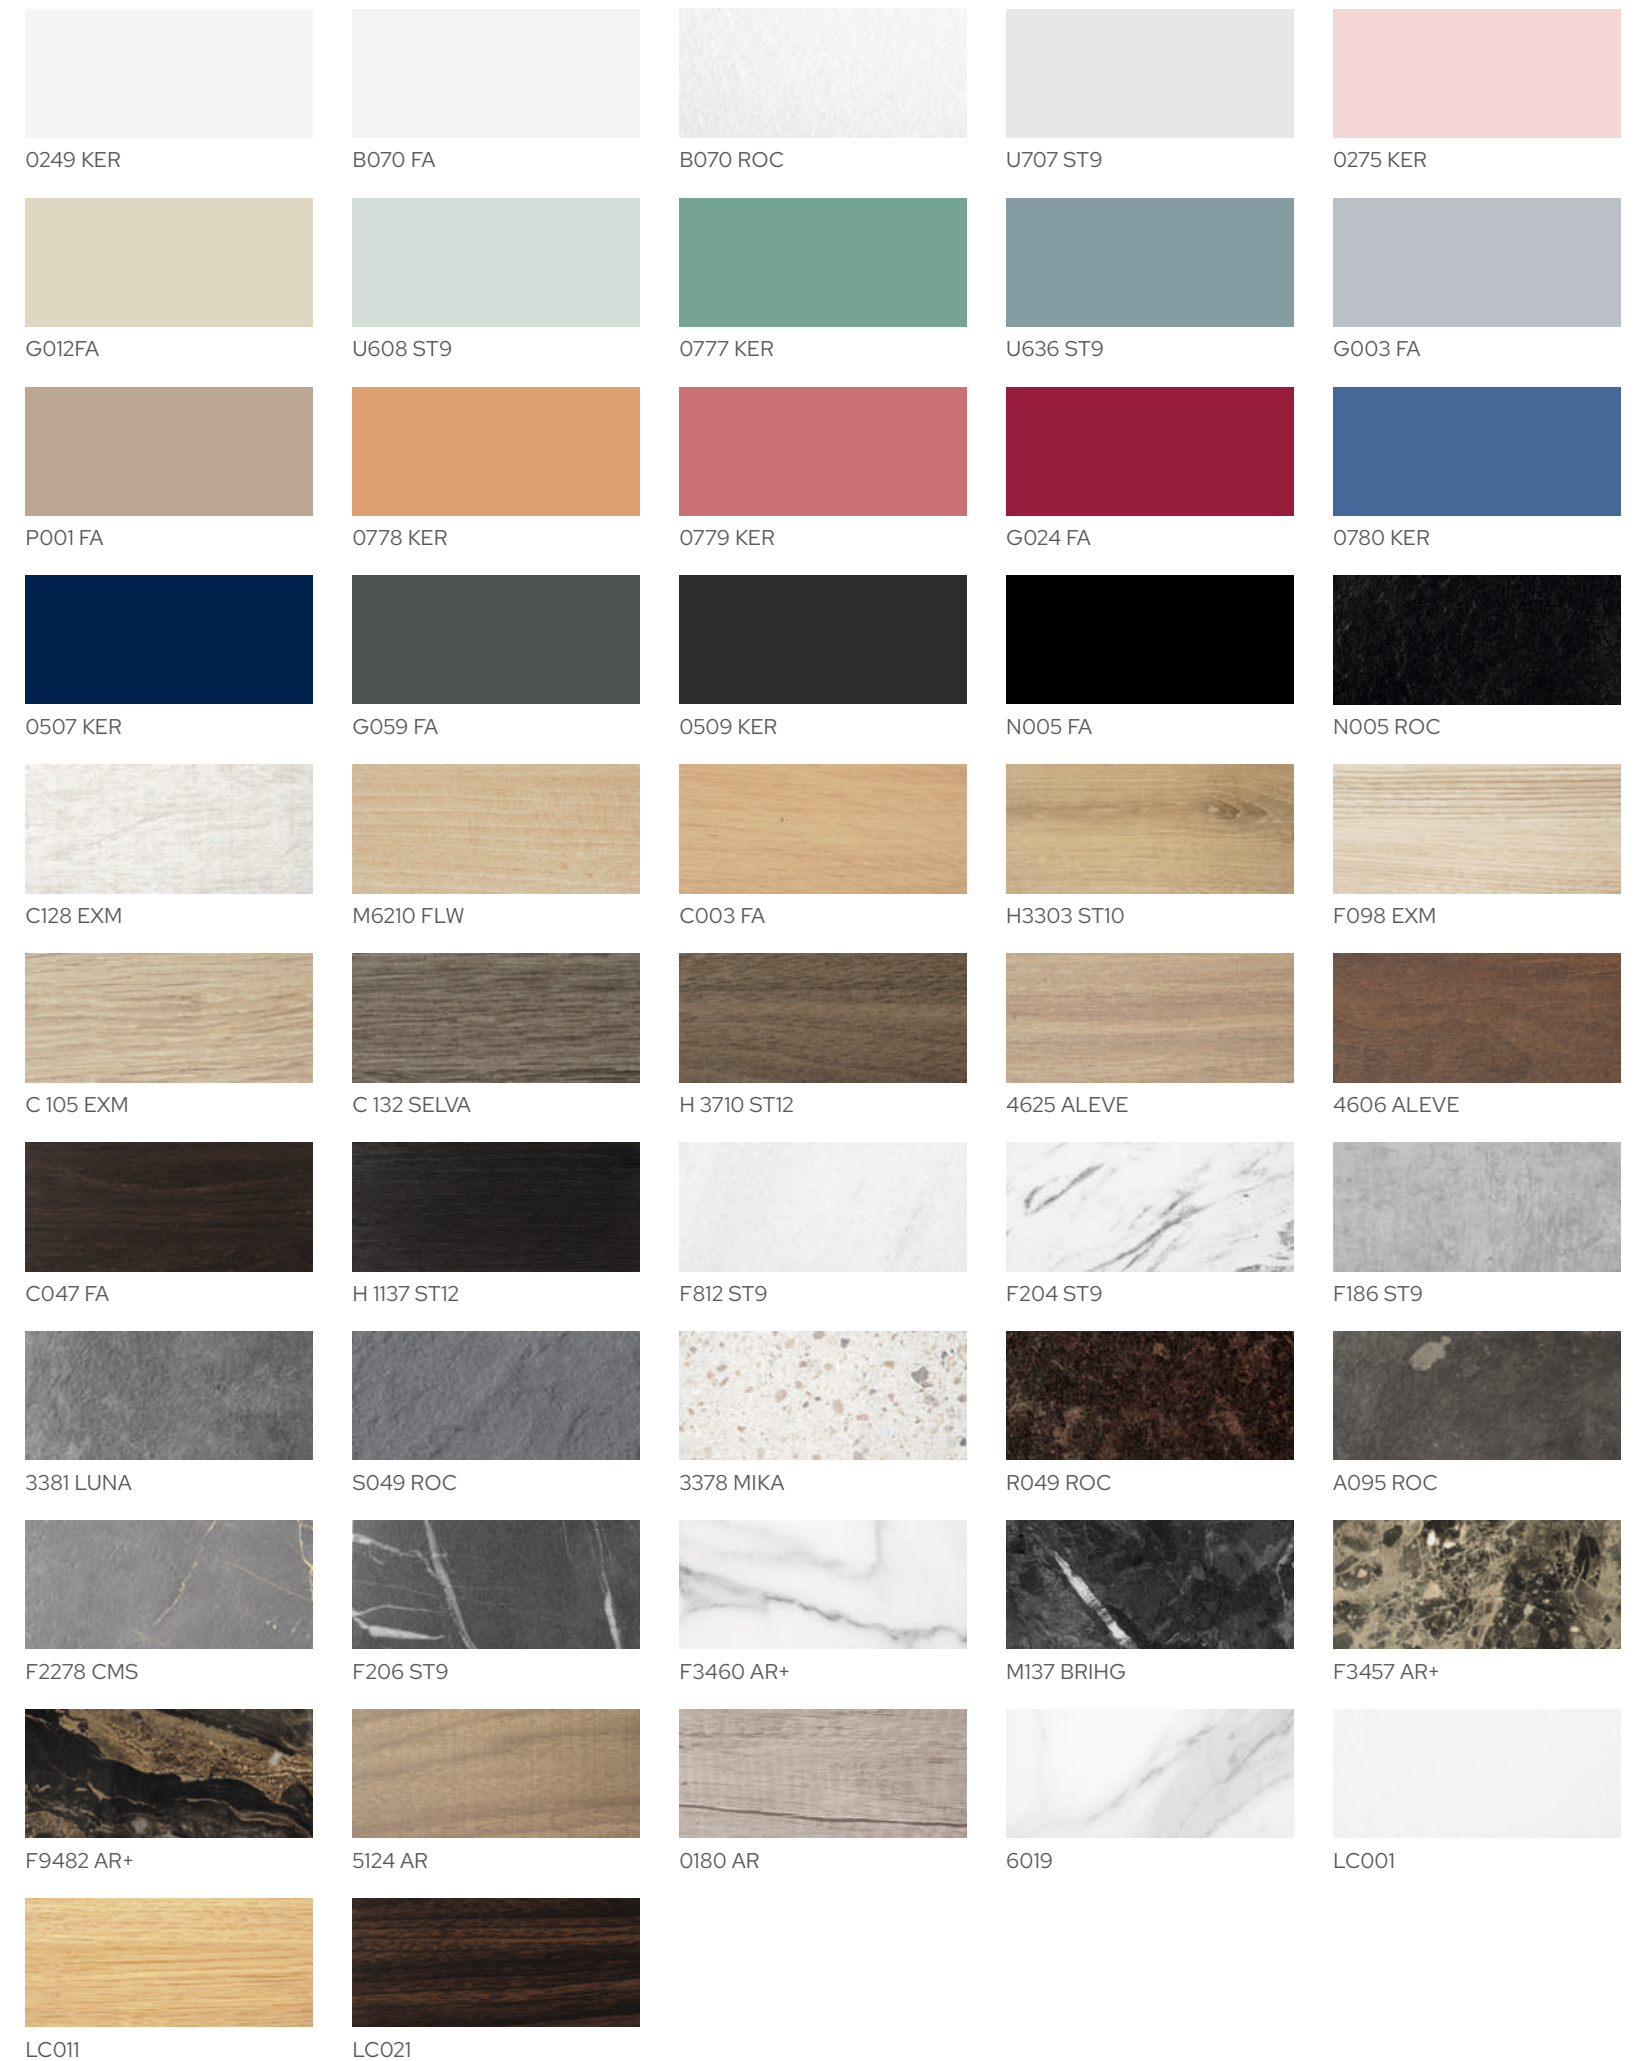

TERMOLAMINADOS | LAMINADOS | STRATIFIÉ | LAMINATE | LAMINAT