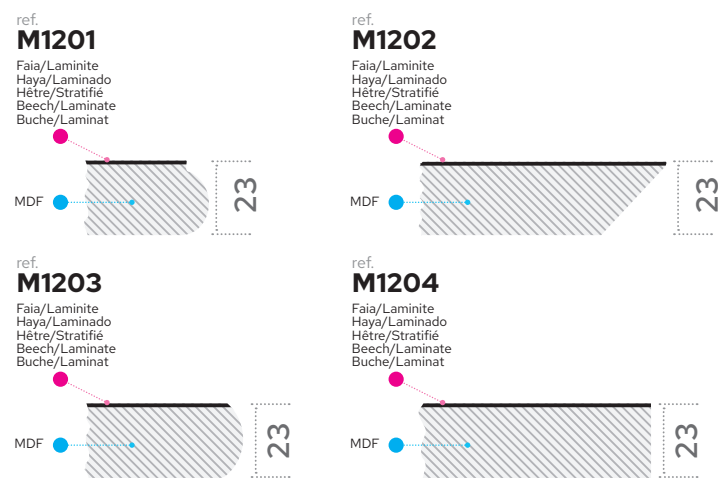

M23

TAMPOS | TABLEROS | PLATEAUX | TABLE TOPS | TISCHPLATTEN