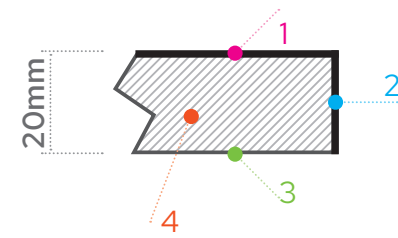

## PVC TOP PLUS

ORLA 3D 23X1 ALUMINIO DC44R3  
ALTO BRILHO

- 1 Termolaminado Alto Brilho  
Laminado Alto Brillo  
Stratifié d'Haute Brilliance  
Thermolaminated High Glos  
Hochglanz Laminat
- 2 Canto de ABS bicolor de 1mm  
Canto de ABS bicolor de 1mm  
Chant ABS de 1 mm bicoloreur.  
Border in ABS of 1mm bi-color  
1mm ABS Kante
- 3 Melamina  
Melamina  
Melaminé  
Melamine  
Melamin
- 4 Aglomerado 19mm  
Aglomerado 19mm  
Aggloméré 19mm  
Chipboard 19mm  
Holzspanplatte 19 mm