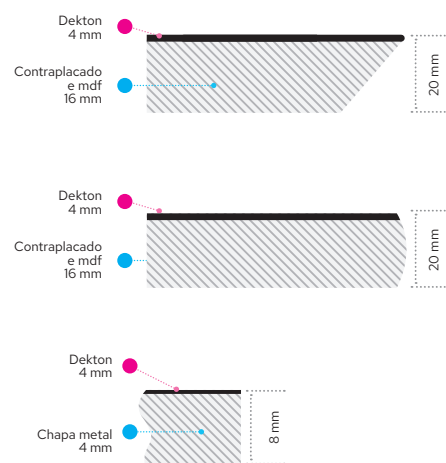

W908 ST2

LCM - 19MM

TAMPOS
TABLEROS
PLATEAUX
TABLE TOPS
TISCHPLATTEN

ref.
LCM1219

Melamina
Melamina
Melamine
Melamine
Melamin

Aglomerado
Agglomeré
Chipboard
Holzspanplatte

PVC

19

LCM - 38MM

TAMPOS
TABLEROS
PLATEAUX
TABLE TOPS
TISCHPLATTEN

ref.
LCM1238

Melamina
Melamina
Melamine
Melamine
Melamin

Aglomerado
Agglomeré
Chipboard
Holzspanplatte

PVC

38