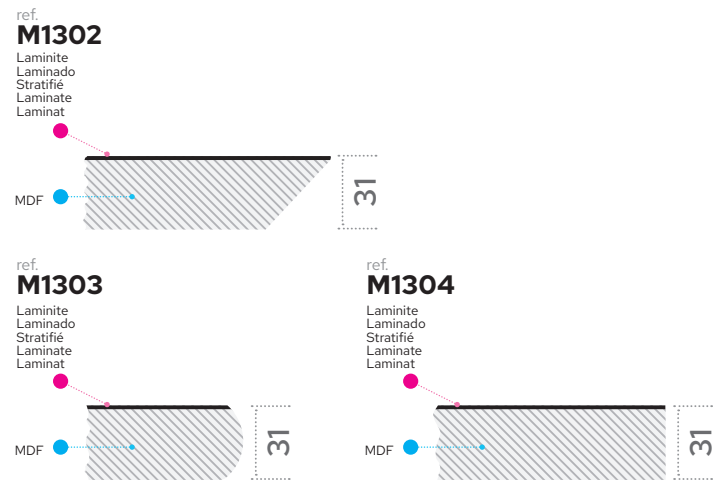

M31

TAMPOS | TABLEROS | PLATEAUX | TABLE TOPS | TISCHPLATTEN