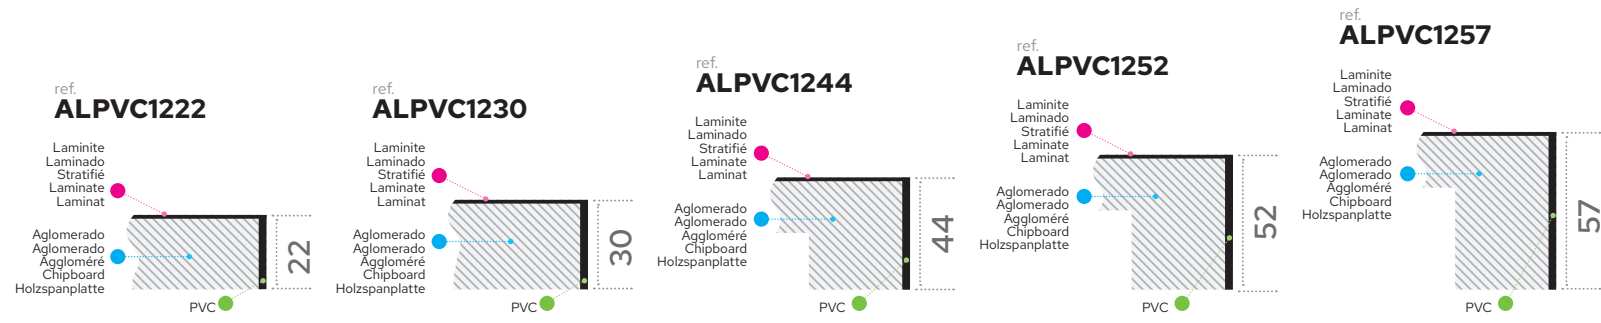

TAMPOS  
TABLEROS  
PLATEAUX  
TABLE TOPS  
TISCHPLATTEN

ref.  
**LCM1219**

Melamina  
Melamina  
Melamine  
Melamine  
Melamin

Aglomerado  
Agglomeré  
Chipboard  
Holzspanplatte

PVC

19

**LCM - 38MM**

TAMPOS  
TABLEROS  
PLATEAUX  
TABLE TOPS  
TISCHPLATTEN

ref.  
**LCM1238**

Melamina  
Melamina  
Melamine  
Melamine  
Melamin

Aglomerado  
Agglomeré  
Chipboard  
Holzspanplatte

PVC

38

# ALPVC

TAMPOS | TABLEROS | PLATEAUX | TABLE TOPS | TISCHPLATTEN