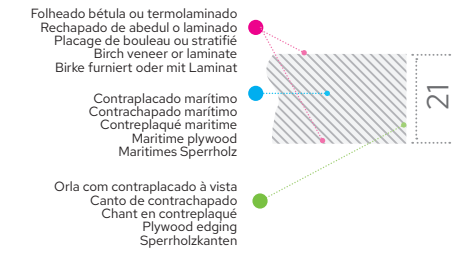

CONTRAPLACADO MARÍTIMO

O contraplacado pode ser com folheado de bétula ou com termolaminado à escolha.

El contrachapado puede ser con rechapado de abedul o con laminado a elegir.

Le contreplaqué peut être plaqué en bouleau ou en stratifié au choix.

The plywood can be with birch veneer or with your choice of laminate.

Das Sperrholz kann mit Birkenfurnier oder mit einem laminat Ihrer Wahl versehen sein.