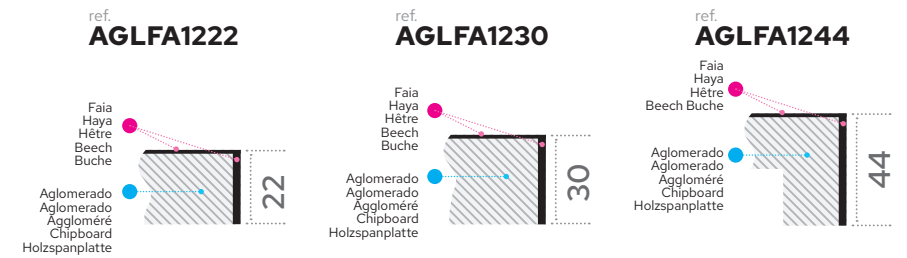

COMPACT NÚCLEO COLORIDO

TAMPOS | TABLEROS | PLATEAUX | TABLE TOPS | TISCHPLATTEN

MADEIRA | MADERA | BOIS | WOOD | HOLZ

CONTRAPLACADO MARÍTIMO

O contraplacado pode ser com folheado de bétula ou com termolaminado à escolha.

El contrachapado puede ser con rechapado de abedul o con laminado a elegir.

Le contreplaqué peut être plaqué en bouleau ou en stratifié au choix.

The plywood can be with birch veneer or with your choice of laminate.

Das Sperrholz kann mit Birkenfurnier oder mit einem laminat Ihrer Wahl versehen sein.

AGLFA

AGLFR

AGLCR

MADEIRA NATURAL

MADERA NATURAL | BOIS NATUREL | NATURAL WOOD | NATURHOLZ